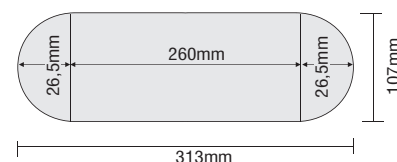

5619 DICHROIC
12V 2x50W GU5,3

5620 DICHROIC
230V 2X50W GU10

100mm

ΔΙΑΣΤΑΣΕΙΣ ΟΠΗΣ
OPENING DIMENSIONS

MULTI OVALE DICHRO 3

- ▶ Διακοσμητικό φωτιστικό χωνευτό οροφής
- ▶ εσωτερικού χώρου
- ▶ με διακοσμητικό πλαίσιο
- ▶ χυτό αλουμινίου
- ▶ και 3 εσωτερικά σποτ κινητά
- ▶ χυτά αλουμινίου
- ▶ για φωτισμό γραφείων, καταστημάτων,
- ▶ εκθεσιακών χώρων, οικιών.

5621 DICHROIC
12V 3x50W GU5,3

5622 DICHROIC
230V 3X50W GU10

100mm

ΔΙΑΣΤΑΣΕΙΣ ΟΠΗΣ
OPENING DIMENSIONS

548