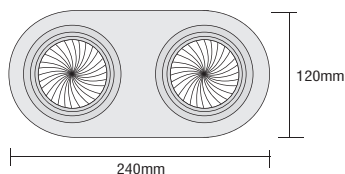

NEW

MULTI OVALE DICHRO 2