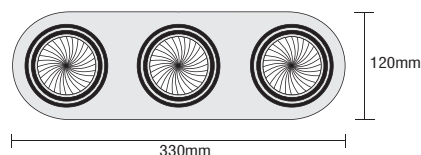

5610 DICHROIC
12V 2x50W GU5,3

5699 DICHROIC
230V 2X50W GU10

100mm

ΔΙΑΣΤΑΣΕΙΣ ΟΠΗΣ
OPENING DIMENSIONS

MULTI OVALE DICHRO 2

- ▶ Διακοσμητικό φωτιστικό χωνευτό οροφής
- ▶ εσωτερικού χώρου
- ▶ με διακοσμητικό πλαίσιο
- ▶ χυτό αλουμινίου
- ▶ και 2 εσωτερικά σποτ κινητά
- ▶ χυτά αλουμινίου
- ▶ για φωτισμό γραφείων, καταστημάτων,
- ▶ εκθεσιακών χώρων, οικιών

- ▶ Decorative recessed fitting
- ▶ for indoors use
- ▶ with decorative die cast aluminum frame
- ▶ with 2 internal spots movable
- ▶ from die cast aluminum
- ▶ for use at shops, offices, showrooms, houses.

5619 DICHROIC
12V 2x50W GU5,3

5620 DICHROIC
230V 2X50W GU10

100mm

ΔΙΑΣΤΑΣΕΙΣ ΟΠΗΣ
OPENING DIMENSIONS

MULTI OVALE DICHRO 3

- ▶ Διακοσμητικό φωτιστικό χωνευτό οροφής
- ▶ εσωτερικού χώρου
- ▶ με διακοσμητικό πλαίσιο
- ▶ χυτό αλουμινίου
- ▶ και 3 εσωτερικά σποτ κινητά
- ▶ χυτά αλουμινίου
- ▶ για φωτισμό γραφείων, καταστημάτων,
- ▶ εκθεσιακών χώρων, οικιών.

- ▶ Decorative recessed fitting
- ▶ for indoors use
- ▶ with decorative die cast aluminum frame
- ▶ and 3 internal spots movable
- ▶ from die cast aluminum
- ▶ for use at shops, offices, showrooms, houses.