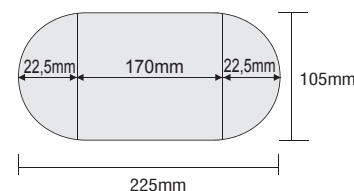

5619 DICHROIC
12V 2x50W GU5,3

5620 DICHROIC
230V 2X50W GU10

100mm

ΔΙΑΣΤΑΣΕΙΣ ΟΠΗΣ
OPENING DIMENSIONS

MULTI OVALE DICHRO 3

- ▶ Διακοσμητικό φωτιστικό χωνευτό οροφής
- ▶ εσωτερικού χώρου
- ▶ με διακοσμητικό πλαίσιο
- ▶ χυτό αλουμινίου
- ▶ και 3 εσωτερικά σποτ κινητά
- ▶ χυτά αλουμινίου
- ▶ για φωτισμό γραφείων, καταστημάτων,
- ▶ εκθεσιακών χώρων, οικιών.