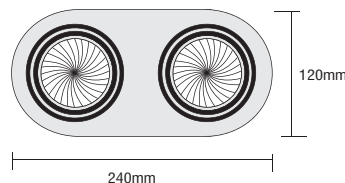

- ▶ Decorative recessed fitting
- ▶ for indoors use
- ▶ with decorative die cast aluminum frame
- ▶ and 2 internal spots fixed
- ▶ from die cast aluminum
- ▶ for use at shops, offices, showrooms, houses.

5610 DICHROIC
12V 2x50W GU5,3

5699 DICHROIC
230V 2X50W GU10

100mm

ΔΙΑΣΤΑΣΕΙΣ ΟΠΗΣ
OPENING DIMENSIONS

MULTI OVALE DICHRO 2

- ▶ Διακοσμητικό φωτιστικό χωνευτό οροφής
- ▶ εσωτερικού χώρου
- ▶ με διακοσμητικό πλαίσιο
- ▶ χυτό αλουμινίου
- ▶ και 2 εσωτερικά σποτ κινητά
- ▶ χυτά αλουμινίου
- ▶ για φωτισμό γραφείων, καταστημάτων,
- ▶ εκθεσιακών χώρων, οικιών

- ▶ Decorative recessed fitting
- ▶ for indoors use
- ▶ with decorative die cast aluminum frame
- ▶ with 2 internal spots movable
- ▶ from die cast aluminum
- ▶ for use at shops, offices, showrooms, houses.

5619 DICHROIC
12V 2x50W GU5,3

5620 DICHROIC
230V 2X50W GU10

100mm

ΔΙΑΣΤΑΣΕΙΣ ΟΠΗΣ
OPENING DIMENSIONS

MULTI OVALE DICHRO 3

- ▶ Διακοσμητικό φωτιστικό χωνευτό οροφής
- ▶ εσωτερικού χώρου
- ▶ με διακοσμητικό πλαίσιο
- ▶ χυτό αλουμινίου
- ▶ και 3 εσωτερικά σποτ κινητά
- ▶ χυτά αλουμινίου
- ▶ για φωτισμό γραφείων, καταστημάτων,
- ▶ εκθεσιακών χώρων, οικιών.