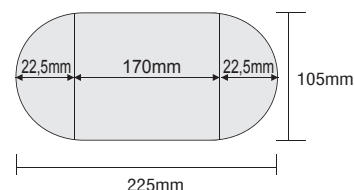

5610 DICHROIC
12V 2x50W GU5,3

5699 DICHROIC
230V 2X50W GU10

100mm

ΔΙΑΣΤΑΣΕΙΣ ΟΠΗΣ
OPENING DIMENSIONS

MULTI OVALE DICHRO 2

- ▶ Διακοσμητικό φωτιστικό χωνευτό οροφής
- ▶ εσωτερικού χώρου
- ▶ με διακοσμητικό πλαίσιο
- ▶ χυτό αλουμινίου
- ▶ και 2 εσωτερικά σποτ κινητά
- ▶ χυτά αλουμινίου
- ▶ για φωτισμό γραφείων, καταστημάτων,
- ▶ εκθεσιακών χώρων, οικιών

5619 DICHROIC
12V 2x50W GU5,3

5620 DICHROIC
230V 2X50W GU10

100mm

ΔΙΑΣΤΑΣΕΙΣ ΟΠΗΣ
OPENING DIMENSIONS

MULTI OVALE DICHRO 3

- ▶ Διακοσμητικό φωτιστικό χωνευτό οροφής
- ▶ εσωτερικού χώρου
- ▶ με διακοσμητικό πλαίσιο
- ▶ χυτό αλουμινίου
- ▶ και 3 εσωτερικά σποτ κινητά
- ▶ χυτά αλουμινίου
- ▶ για φωτισμό γραφείων, καταστημάτων,
- ▶ εκθεσιακών χώρων, οικιών.