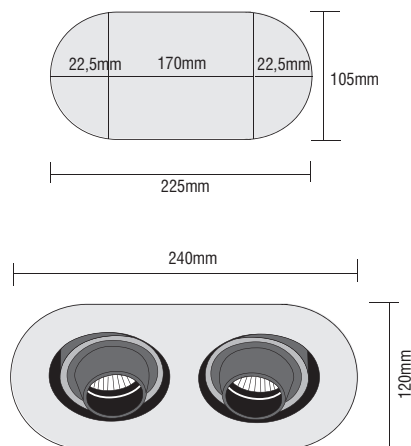

## MULTI OVALE FOCUS 2.1

9317

DICHROIC  
12V 2x50W GU5,3

- ▶ Διακοσμητικό φωτιστικό χωνευτό οροφής
- ▶ για εσωτερικούς χώρους
- ▶ με διακοσμητικό πλαίσιο
- ▶ χυτό αλουμινίου
- ▶ και 2 εσωτερικά σποτ κινητά
- ▶ χυτά αλουμινίου
- ▶ για darklight φωτισμό
- ▶ γραφείων, καταστημάτων, εκθεσιακών χώρων, οικιών

- ▶ Decorative recessed fitting
- ▶ for indoors use
- ▶ with decorative die cast aluminum frame
- ▶ and 2 internal spots
- ▶ from die cast aluminum
- ▶ movable
- ▶ for darklight output
- ▶ for use at shops, offices, showrooms, houses.

9318

DICHROIC  
230V 2x50W GU10

240x120mm 225x105mm 100mm

ΔΙΑΣΤΑΣΕΙΣ ΟΠΗΣ/ OPENING DIMENSIONS

9320

DICHROIC  
230V 2x50W GU10

240x120mm 225x105mm 100mm

ΔΙΑΣΤΑΣΕΙΣ ΟΠΗΣ/ OPENING DIMENSIONS