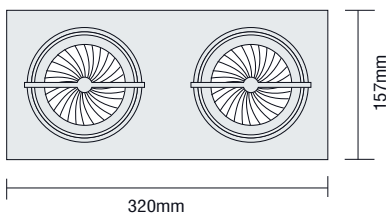

5691 HALLOSPOT R111
12V 2x50-100W G53

5692 PAR30
230V 2x75-100W E27

5693 HISPOT Es111
230V 2x75W Gu10

320x157mm 300x140mm 100mm CE IP20

- ▶ Διακοσμητικό φωτιστικό κωνευτό οροφής
- ▶ εσωτερικού χώρου
- ▶ με διακοσμητικό πλαίσιο χυτό αλουμινίου
- ▶ και 2 εσωτερικά σποτ κινητά χυτά αλουμινίου
- ▶ για φωτισμό γραφείων, καταστημάτων, εκθεσιακών, χώρων.

- ▶ Decorative recessed fitting
- ▶ for indoors use
- ▶ with decorative die cast aluminum frame
- ▶ and 2 internal spots movable
- ▶ from die cast aluminum
- ▶ for use at shops, offices, showrooms.

MULTILINE 2.2