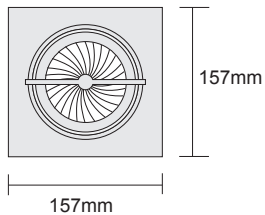

5688 HALLOSPOT R111
12V 50-100W G53

5689 PAR30
230V 75-100W E27

5690 HISPOT Es111
230V 75W Gu10

157x157mm 140x140mm 100mm CE IP20

- ▶ Διακοσμητικό φωτιστικό κωνευτό οροφής
- ▶ εσωτερικού χώρου
- ▶ με διακοσμητικό πλαίσιο χυτό αλουμινίου
- ▶ και 1 εσωτερικό σποτ κινητό χυτό αλουμινίου
- ▶ για φωτισμό γραφείων, καταστημάτων, εκθεσιακών, χώρων.

- ▶ Decorative recessed fitting
- ▶ for indoors use
- ▶ with decorative die cast aluminum frame
- ▶ and 1 internal spot movable
- ▶ from die cast aluminum
- ▶ for use at shops, offices, showrooms.

MULTILINE 1.2