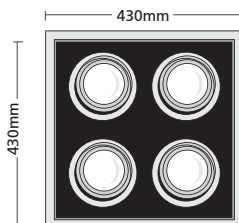

225x575mm 110-140mm CE IP20

- ▶ Φωτιστικό χωνευτό οροφής εσωτερικού χώρου
- ▶ με διακοσμητικό πλαίσιο αλουμινίου
- ▶ και 3 εσωτερικά σποτ κυτά αλουμινίου με κάθετη κίνηση 45° και οριζόντια περιστροφή από 0° έως 355°
- ▶ για φωτισμό βιτρινών, καταστημάτων.

- ▶ Wall recessed fitting for indoors use
- ▶ with decorative aluminum frame
- ▶ with 3 internal spots from die cast aluminum vertically movable 45° and horizontally adjustable from 0° to 355°
- ▶ for use at shops, shopwindows.

410x410mm 110-140mm CE IP20

- ▶ Φωτιστικό χωνευτό οροφής εσωτερικού χώρου
- ▶ με διακοσμητικό πλαίσιο αλουμινίου
- ▶ και 4 εσωτερικά σποτ κυτά αλουμινίου με κάθετη κίνηση 45° και οριζόντια περιστροφή από 0° έως 355°
- ▶ για φωτισμό βιτρινών, καταστημάτων.

- ▶ Wall recessed fitting for indoors use
- ▶ with decorative aluminum frame
- ▶ with 4 internal spots from die cast aluminum vertically movable 45° and horizontally adjustable from 0° to 355°
- ▶ for use at shops, shopwindows.