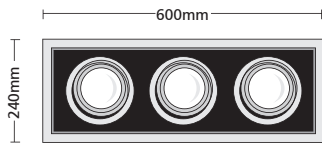

225x575mm 110-140mm CE IP20

- ▶ Φωτιστικό χωνευτό οροφής εσωτερικού χώρου
- ▶ με διακοσμητικό πλαίσιο αλουμινίου
- ▶ και 3 εσωτερικά σποτ κυτά αλουμινίου με κάθετη κίνηση 45° και οριζόντια περιστροφή από 0° έως 355°
- ▶ για φωτισμό βιτρινών, καταστημάτων.

- ▶ Wall recessed fitting for indoors use
- ▶ with decorative aluminum frame
- ▶ with 3 internal spots from die cast aluminum vertically movable 45° and horizontally adjustable from 0° to 355°
- ▶ for use at shops, shopwindows.

410x410mm 110-140mm CE IP20

- ▶ Φωτιστικό χωνευτό οροφής εσωτερικού χώρου
- ▶ με διακοσμητικό πλαίσιο αλουμινίου
- ▶ και 4 εσωτερικά σποτ κυτά αλουμινίου με κάθετη κίνηση 45° και οριζόντια περιστροφή από 0° έως 355°
- ▶ για φωτισμό βιτρινών, καταστημάτων.

- ▶ Wall recessed fitting for indoors use
- ▶ with decorative aluminum frame
- ▶ with 4 internal spots from die cast aluminum vertically movable 45° and horizontally adjustable from 0° to 355°
- ▶ for use at shops, shopwindows.