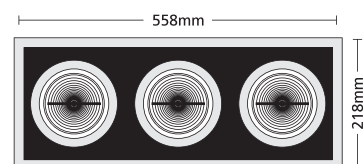

2891 HQI-T
230V 3x150W G12

530x205mm ↑ 120mm CE IP20

MULTILIGHT 4 R111

- ▶ Διακοσμητικό φωτιστικό
 - ▶ χωνευτό οροφής
 - ▶ εσωτερικού χώρου
 - ▶ με μεταλλικό πλαίσιο
 - ▶ και 4 εσωτερικά κινητά σποτ
 - ▶ χυτά αλουμινίου
 - ▶ για φωτισμό βιτρινών, καταστημάτων.
- ▶ Decorative recessed fitting
 - ▶ for indoors use
 - ▶ with pressed steel frame
 - ▶ and 4 internal movable spots
 - ▶ from die cast aluminum
 - ▶ for use at shops, shopwindows.