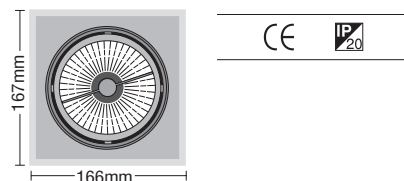

□ 167x166mm  167x166mm ↑ 100-190mm

- ▶ Διακοσμητικό φωτιστικό
- ▶ χωνευτό οροφής
- ▶ εσωτερικού χώρου
- ▶ χυτό αλουμινίου
- ▶ με 1 εσωτερικό σποτ χυτό αλουμινίου
- ▶ περιστρεφόμενο οριζοντίως και καθέτως
- ▶ για φωτισμό βιτρινών, καταστημάτων, εκθέσεων

□ 360x167mm  360x167mm ↑ 100-190mm

- ▶ Διακοσμητικό φωτιστικό
- ▶ χωνευτό οροφής
- ▶ εσωτερικού χώρου
- ▶ χυτό αλουμινίου
- ▶ με 2 εσωτερικά σποτ χυτό αλουμινίου
- ▶ περιστρεφόμενα οριζοντίως και καθέτως
- ▶ για φωτισμό βιτρινών, καταστημάτων, Εκθέσεων

□ 540x167mm  540x167mm ↑ 100-190mm CE IP20

- ▶ Διακοσμητικό φωτιστικό
- ▶ χωνευτό οροφής
- ▶ εσωτερικού χώρου
- ▶ χυτό αλουμινίου
- ▶ με 3 εσωτερικά σποτ χυτό αλουμινίου
- ▶ περιστρεφόμενα οριζοντίως και καθέτως
- ▶ για φωτισμό βιτρινών, καταστημάτων, Εκθέσεων