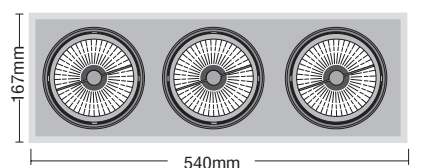

□ 167x166mm  167x166mm ↑ 100-190mm

- ▶ Διακοσμητικό φωτιστικό
- ▶ χωνευτό οροφής
- ▶ εσωτερικού χώρου
- ▶ χυτό αλουμινίου
- ▶ με 1 εσωτερικό σποτ χυτό αλουμινίου
- ▶ περιστρεφόμενο οριζοντίως και καθέτως
- ▶ για φωτισμό βιτρινών, καταστημάτων, εκθέσεων

□ 360x167mm  360x167mm ↑ 100-190mm

- ▶ Διακοσμητικό φωτιστικό
- ▶ χωνευτό οροφής
- ▶ εσωτερικού χώρου
- ▶ χυτό αλουμινίου
- ▶ με 2 εσωτερικά σποτ χυτό αλουμινίου
- ▶ περιστρεφόμενα οριζοντίως και καθέτως
- ▶ για φωτισμό βιτρινών, καταστημάτων, Εκθέσεων

- ▶ Decorative recessed fitting
- ▶ for indoors use
- ▶ from die cast aluminum
- ▶ with 2 internal spots
- ▶ from die cast aluminum
- ▶ horizontally and vertically adjustable
- ▶ for use at shops, showrooms, shopwindows

□ 540x167mm  540x167mm ↑ 100-190mm CE IP20

- ▶ Διακοσμητικό φωτιστικό
- ▶ χωνευτό οροφής
- ▶ εσωτερικού χώρου
- ▶ χυτό αλουμινίου
- ▶ με 3 εσωτερικά σποτ χυτό αλουμινίου
- ▶ περιστρεφόμενα οριζοντίως και καθέτως
- ▶ για φωτισμό βιτρινών, καταστημάτων, Εκθέσεων