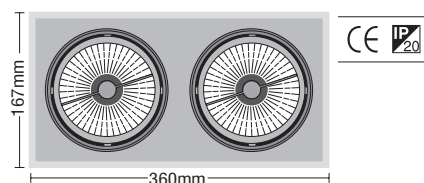

□ 167x166mm  167x166mm ↑ 100-190mm

- ▶ Διακοσμητικό φωτιστικό
- ▶ χωνευτό οροφής
- ▶ εσωτερικού χώρου
- ▶ χυτό αλουμινίου
- ▶ με 1 εσωτερικό σποτ χυτό αλουμινίου
- ▶ περιστρεφόμενο οριζοντίως και καθέτως
- ▶ για φωτισμό βιτρινών, καταστημάτων, εκθέσεων

- ▶ Decorative recessed fitting
- ▶ for indoors use
- ▶ from die cast aluminum
- ▶ with 1 internal spot from die cast aluminum
- ▶ horizontally and vertically adjustable
- ▶ for use at shops, showrooms, shopwindows

□ 360x167mm  360x167mm ↑ 100-190mm

- ▶ Διακοσμητικό φωτιστικό
- ▶ χωνευτό οροφής
- ▶ εσωτερικού χώρου
- ▶ χυτό αλουμινίου
- ▶ με 2 εσωτερικά σποτ χυτό αλουμινίου
- ▶ περιστρεφόμενα οριζοντίως και καθέτως
- ▶ για φωτισμό βιτρινών, καταστημάτων, Εκθέσεων

□ 540x167mm  540x167mm ↑ 100-190mm CE IP20

- ▶ Διακοσμητικό φωτιστικό
- ▶ χωνευτό οροφής
- ▶ εσωτερικού χώρου
- ▶ χυτό αλουμινίου
- ▶ με 3 εσωτερικά σποτ χυτό αλουμινίου
- ▶ περιστρεφόμενα οριζοντίως και καθέτως
- ▶ για φωτισμό βιτρινών, καταστημάτων, Εκθέσεων