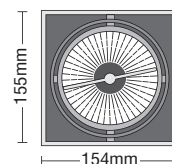

MULTIBASE 1

- ▶ Διακοσμητικό φωτιστικό
- ▶ εσωτερικού χώρου
- ▶ κωλυτικό στο εσωτερικό της οροφής με βάση χυτή αλουμινίου
- ▶ με 1 σποτ με οριζόντια και κάθετη κίνηση
- ▶ χυτό αλουμινίου
- ▶ για φωτισμό βιτρινών καταστημάτων, οικιών, γραφείων
- ▶ Decorative fitting
- ▶ for indoors use
- ▶ recessed within the ceiling with die cast aluminum base
- ▶ with 1 internal movable spot
- ▶ from die cast aluminum
- ▶ for use at shop windows, houses, offices

 154mm x 155mm \updownarrow 130mm  

5354 Μεταλλική βάση γυψοσανίδας (οπή 159x159mm)
Metal base for false ceiling (opening 159x159mm)

MULTIBASE 2

- ▶ Διακοσμητικό φωτιστικό
- ▶ εσωτερικού χώρου
- ▶ κωλυτικό στο εσωτερικό της οροφής με βάση χυτή αλουμινίου
- ▶ με 2 σποτ με οριζόντια και κάθετη κίνηση
- ▶ χυτά αλουμινίου
- ▶ για φωτισμό βιτρινών καταστημάτων, οικιών, γραφείων
- ▶ Decorative fitting
- ▶ for indoors use
- ▶ recessed within the ceiling with die cast aluminum base
- ▶ with 2 internal movable spots
- ▶ from die cast aluminum
- ▶ for use at shop windows, houses, offices

 304mm x 155mm \updownarrow 130mm  