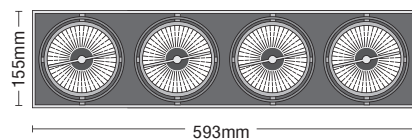

 453mm x 155mm  130mm  

- ▶ Διακοσμητικό φωτιστικό
 - ▶ εσωτερικού χώρου
 - ▶ χωνευτό στο εσωτερικό της οροφής με βάση χυτή αλουμινίου
 - ▶ με 3 σποτ με οριζόντια και κάθετη κίνηση
 - ▶ χυτά αλουμινίου
 - ▶ για φωτισμό βιτρινών καταστημάτων, οικιών, γραφείων
- ▶ Decorative fitting
 - ▶ for indoors use
 - ▶ recessed within the ceiling
 - ▶ with die cast aluminum base
 - ▶ with 3 internal movable spots
 - ▶ from die cast aluminum
 - ▶ for use at shop windows, houses, offices

5357 Μεταλλική βάση γυψοσανίδας (οπή 109x459mm)
Metal base for false ceiling (opening 109x459mm)

MULTIBASE 4

8655		PAR 30 230V 4x75W E27		
8656		HQI-T 230V 4x35W G12		
8657		HQI-T 230V 4x70W G12		
8667		HQI-T 230V 4x150W G12		
8658		CDM-R 230V 4x35W E27		
8659		CDM-R 230V 4x70W E27		
3976		HISPOT ES 111 230V 4x75W Gu10		
3977		HALLOSPOT R111 12V 4x50-75W G53		

 593mm x 155mm  130mm  

- ▶ Διακοσμητικό φωτιστικό
 - ▶ εσωτερικού χώρου
 - ▶ χωνευτό στο εσωτερικό της οροφής με βάση χυτή αλουμινίου
 - ▶ με 4 σποτ με οριζόντια και κάθετη κίνηση
 - ▶ χυτά αλουμινίου
 - ▶ για φωτισμό βιτρινών καταστημάτων, οικιών, γραφείων
- ▶ Decorative fitting
 - ▶ for indoors use
 - ▶ recessed within the ceiling
 - ▶ with die cast aluminum base
 - ▶ and 4 internal movable spots
 - ▶ from die cast aluminum
 - ▶ for use at shop windows, houses, offices