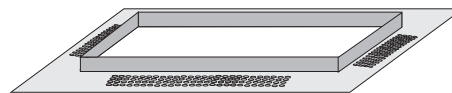

 453mm x 155mm  130mm  

- ▶ Διακοσμητικό φωτιστικό
 - ▶ εσωτερικού χώρου
 - ▶ χωνευτό στο εσωτερικό της οροφής με βάση χυτή αλουμινίου
 - ▶ με 3 σποτ με οριζόντια και κάθετη κίνηση
 - ▶ χυτά αλουμινίου
 - ▶ για φωτισμό βιτρινών καταστημάτων, οικιών, γραφείων
- ▶ Decorative fitting
 - ▶ for indoors use
 - ▶ recessed within the ceiling
 - ▶ with die cast aluminum base
 - ▶ with 3 internal movable spots
 - ▶ from die cast aluminum
 - ▶ for use at shop windows, houses, offices

 593mm x 155mm  130mm  

- ▶ Διακοσμητικό φωτιστικό
 - ▶ εσωτερικού χώρου
 - ▶ χωνευτό στο εσωτερικό της οροφής με βάση χυτή αλουμινίου
 - ▶ με 4 σποτ με οριζόντια και κάθετη κίνηση
 - ▶ χυτά αλουμινίου
 - ▶ για φωτισμό βιτρινών καταστημάτων, οικιών, γραφείων
- ▶ Decorative fitting
 - ▶ for indoors use
 - ▶ recessed within the ceiling
 - ▶ with die cast aluminum base
 - ▶ and 4 internal movable spots
 - ▶ from die cast aluminum
 - ▶ for use at shop windows, houses, offices