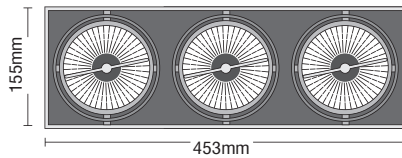

 453mm x 155mm  130mm  

- ▶ Διακοσμητικό φωτιστικό
 - ▶ εσωτερικού χώρου
 - ▶ χωνευτό στο εσωτερικό της οροφής με βάση χυτή αλουμινίου
 - ▶ με 3 σποτ με οριζόντια και κάθετη κίνηση
 - ▶ χυτά αλουμινίου
 - ▶ για φωτισμό βιτρινών καταστημάτων, οικιών, γραφείων
- ▶ Decorative fitting
 - ▶ for indoors use
 - ▶ recessed within the ceiling
 - ▶ with die cast aluminum base
 - ▶ with 3 internal movable spots
 - ▶ from die cast aluminum
 - ▶ for use at shop windows, houses, offices

5357 Μεταλλική βάση γυψοσανίδας (οπή 109x459mm)
Metal base for false ceiling (opening 109x459mm)

MULTIBASE 4

8655		PAR 30 230V 4x75W E27		
8656		HQI-T 230V 4x35W G12		
8657		HQI-T 230V 4x70W G12		
8667		HQI-T 230V 4x150W G12		
8658		CDM-R 230V 4x35W E27		
8659		CDM-R 230V 4x70W E27		
3976		HISPOT ES 111 230V 4x75W Gu10		
3977		HALLOSPOT R111 12V 4x50-75W G53		

 593mm x 155mm  130mm  

- ▶ Διακοσμητικό φωτιστικό
 - ▶ εσωτερικού χώρου
 - ▶ χωνευτό στο εσωτερικό της οροφής με βάση χυτή αλουμινίου
 - ▶ με 4 σποτ με οριζόντια και κάθετη κίνηση
 - ▶ χυτά αλουμινίου
 - ▶ για φωτισμό βιτρινών καταστημάτων, οικιών, γραφείων
- ▶ Decorative fitting
 - ▶ for indoors use
 - ▶ recessed within the ceiling
 - ▶ with die cast aluminum base
 - ▶ and 4 internal movable spots
 - ▶ from die cast aluminum
 - ▶ for use at shop windows, houses, offices