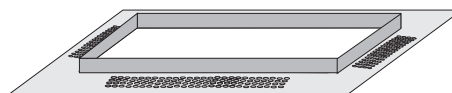

 453mm x 155mm  130mm  

- ▶ Διακοσμητικό φωτιστικό
 - ▶ εσωτερικού χώρου
 - ▶ χωνευτό στο εσωτερικό της οροφής με βάση χυτή αλουμινίου
 - ▶ με 3 σποτ με οριζόντια και κάθετη κίνηση
 - ▶ χυτά αλουμινίου
 - ▶ για φωτισμό βιτρινών καταστημάτων, οικιών, γραφείων
- ▶ Decorative fitting
 - ▶ for indoors use
 - ▶ recessed within the ceiling
 - ▶ with die cast aluminum base
 - ▶ with 3 internal movable spots
 - ▶ from die cast aluminum
 - ▶ for use at shop windows, houses, offices

5357 Μεταλλική βάση γυψοσανίδας (οπή 109x459mm)
Metal base for false ceiling (opening 109x459mm)

MULTIBASE 4

8655		PAR 30 230V 4x75W E27		
8656		HQI-T 230V 4x35W G12		
8657		HQI-T 230V 4x70W G12		
8667		HQI-T 230V 4x150W G12		
8658		CDM-R 230V 4x35W E27		
8659		CDM-R 230V 4x70W E27		
3976		HISPOT ES 111 230V 4x75W Gu10		
3977		HALLOSPOT R111 12V 4x50-75W G53		

 593mm x 155mm  130mm  

- ▶ Διακοσμητικό φωτιστικό
 - ▶ εσωτερικού χώρου
 - ▶ χωνευτό στο εσωτερικό της οροφής με βάση χυτή αλουμινίου
 - ▶ με 4 σποτ με οριζόντια και κάθετη κίνηση
 - ▶ χυτά αλουμινίου
 - ▶ για φωτισμό βιτρινών καταστημάτων, οικιών, γραφείων
- ▶ Decorative fitting
 - ▶ for indoors use
 - ▶ recessed within the ceiling
 - ▶ with die cast aluminum base
 - ▶ and 4 internal movable spots
 - ▶ from die cast aluminum
 - ▶ for use at shop windows, houses, offices