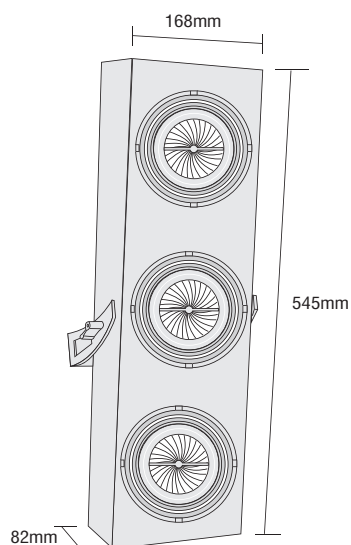

MULTI DICHRO 2

5632

DICHROIC
230/12V 2x50W
GU5,3

5633

DICHROIC
230V 2x50W Gu10

- ▶ Διακοσμητικό φωτιστικό οροφής
- ▶ εσωτερικού χώρου
- ▶ εξωτερικό
- ▶ με μεταλλικό πλαίσιο
- ▶ με ενσωματωμένους μετασχηματιστές 2x50W
- ▶ και 2 σποτ κυτά αλουμινίου με οριζόντια περιστροφή και κάθετη κίνηση
- ▶ για φωτισμό καταστημάτων, οικιών, βιτρινών, διαδρόμων.

- ▶ Decorative fitting
- ▶ for indoors use for the ceiling external
- ▶ with pressed steel frame
- ▶ and incorporated transformers 2x50W
- ▶ and 2 spots made from die cast aluminum
- ▶ horizontally adjustable and vertically movable
- ▶ suitable for lighting shop windows, corridors.

ΕΞΩΤΕΡΙΚΑ ΕΠΙΤΟΙΧΑ ΦΩΤΙΣΤΙΚΑ ΕΣΩΤΕΡΙΚΟΥ ΧΩΡΟΥ
EXTERNAL WALL MOUNTED FITTINGS FOR INDOORS USE

MULTI DECOR NOVA 3

2861

HALLOSPOT R111
230/12V 3x50W Gx53

2862

HISPOT ES111
230V 3x75W Gu10

- ▶ Διακοσμητικό φωτιστικό
- ▶ εσωτερικού χώρου
- ▶ εξωτερικό με πλαίσιο αλουμινίου
- ▶ και 3 εσωτερικά σποτ κυτά αλουμινίου
- ▶ με οριζόντια και κάθετη κίνηση
- ▶ με ενσωματωμένο μετασχηματιστή
- ▶ κατάλληλο για φωτισμό βιτρινών, καταστημάτων.

- ▶ Decorative fitting
- ▶ for indoors use external
- ▶ with aluminum frame
- ▶ and 3 internal movable spots from die cast aluminum
- ▶ horizontally and vertically adjustable
- ▶ with incorporated transformers
- ▶ for use at shops, shopwindows.