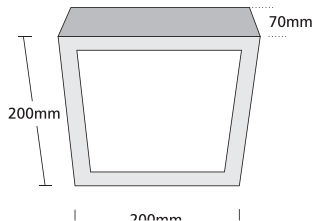

QUADRA MEDIUM

9621  230V 40-60W E27  

9622  DULUX-EL
230V 10-15W E27  

6318  DULUX-S
2x9W G23   

6319  DULUX-D
2x13W G24-d1   

6320  DULUX-D
2x18W G24-d2   

GLASS (4mm)  

- ▶ Διακοσμητική πλαφονιέρα
- ▶ εξωτερική, οροφής ή επίτοιχη
- ▶ μεταλλική εσωτερικού χώρου
- ▶ με υάλινο προφυλακτήρα tempered mat decorated πάχους 4mm
- ▶ με ενσωματωμένους μετασχηματιστές
- ▶ κατάλληλη για γραφεία, καταστήματα, οικίες, διαδρόμους.

- ▶ Decorative external fitting
- ▶ for the ceiling or the wall
- ▶ for indoors use
- ▶ with tempered glass mat decorated 4mm thick
- ▶ with incorporated transformers
- ▶ suitable for use at offices, shops, houses, corridors.