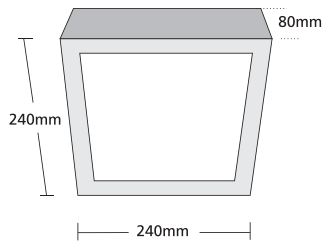

9619  230V 2x40W E27  

9620  DULUX-EL
2x20-23W E27  

6315  DULUX-D
2x13W G24-d1   

6316  DULUX-D
2x18W G24-d2   

6317  DULUX-D
2x26W G24-d3   

GLASS (4mm)  

- ▶ Διακοσμητική πλαφονιέρα
- ▶ εξωτερική, οροφής ή επίτοιχη
- ▶ μεταλλική εσωτερικού χώρου
- ▶ με υάλινο προφυλακτήρα tempered mat decorated πάχους 4mm
- ▶ με ενσωματωμένους μετασχηματιστές
- ▶ κατάλληλη για γραφεία, καταστήματα, οικίες, διαδρόμους
- ▶ Προσφέρεται και με σύστημα ασφαλείας (emergency) συνεχούς λειτουργίας για μια λυχνία.

- ▶ Decorative external fitting
- ▶ for the ceiling or the wall
- ▶ for indoors use
- ▶ with tempered glass mat decorated 4mm thick
- ▶ with incorporated transformers
- ▶ suitable for use at offices, shops, houses, corridors
- ▶ Available also with emergency unit for one lamp for maintained operation.

QUADRA MEDIUM

9621  230V 40-60W E27  

9622  DULUX-EL
230V 10-15W E27  

6318  DULUX-S
2x9W G23   

6319  DULUX-D
2x13W G24-d1   

6320  DULUX-D
2x18W G24-d2   

GLASS (4mm)  

- ▶ Διακοσμητική πλαφονιέρα
- ▶ εξωτερική, οροφής ή επίτοιχη
- ▶ μεταλλική εσωτερικού χώρου
- ▶ με υάλινο προφυλακτήρα tempered mat decorated πάχους 4mm
- ▶ με ενσωματωμένους μετασχηματιστές
- ▶ κατάλληλη για γραφεία, καταστήματα, οικίες, διαδρόμους.

- ▶ Decorative external fitting
- ▶ for the ceiling or the wall
- ▶ for indoors use
- ▶ with tempered glass mat decorated 4mm thick
- ▶ with incorporated transformers
- ▶ suitable for use at offices, shops, houses, corridors.