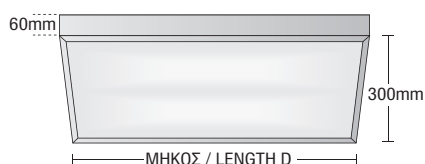

NEW

QUADRA MONITOR I

CE

IP43

- ▶ Διακοσμητικό φωτιστικό
- ▶ οροφής ή επίτοιχο
- ▶ εσωτερικού χώρου
- ▶ από προφίλ αλουμινίου
- ▶ με κάλυμμα plexiglass χρώματος λευκού σατινέ ή άλλων χρωμάτων
- ▶ με ενσωματωμένους ηλεκτρονικούς μετασχηματιστές
- ▶ κατάλληλο για φωτισμό γραφείων, καταστημάτων, κλπ

- ▶ Decorative fittings
- ▶ for placement on the wall or the ceiling
- ▶ for indoors use
- ▶ from aluminum profile
- ▶ with plexiglass cover of white satine or other colors
- ▶ with incorporated electronic transformers
- ▶ suitable for us at offices, shops