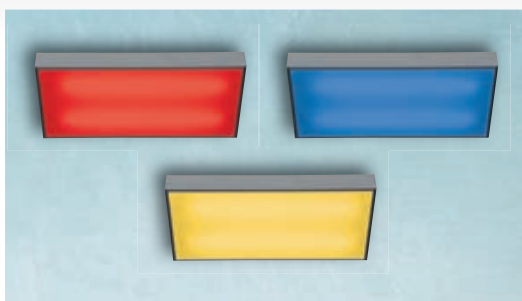

NEW

QUADRA MONITOR I

CE

IP43

- ▶ Διακοσμητικό φωτιστικό
- ▶ οροφής ή επίτοιχο
- ▶ εσωτερικού χώρου
- ▶ από προφίλ αλουμινίου
- ▶ με κάλυμμα plexiglass χρώματος λευκού σατινέ ή άλλων χρωμάτων
- ▶ με ενσωματωμένους ηλεκτρονικούς μετασχηματιστές
- ▶ κατάλληλο για φωτισμό γραφείων, καταστημάτων, κλπ

- ▶ Decorative fittings
- ▶ for placement on the wall or the ceiling
- ▶ for indoors use
- ▶ from aluminum profile
- ▶ with plexiglass cover of white satine or other colors
- ▶ with incorporated electronic transformers
- ▶ suitable for us at offices, shops