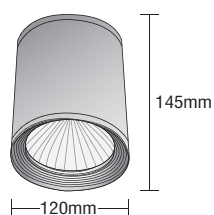

TUBE CEILING 1

0735

PAR30
230V 75-100W E27

CE IP20

- ▶ Διακοσμητικό φωτιστικό οροφής
- ▶ εσωτερικού χώρου
- ▶ χυτό αλουμινίου
- ▶ κατάλληλο για φωτισμό καταστημάτων, γραφείων, εκθεσιακών χώρων

- ▶ Decorative fitting
- ▶ wall mounted
- ▶ for indoors use
- ▶ from die cast aluminum
- ▶ for use at shops, offices, showrooms

- ▶ Decorative fitting
- ▶ wall mounted
- ▶ for indoors use
- ▶ from die cast aluminum
- ▶ with aluminum louver
- ▶ for use at shops, offices, showrooms

TUBE CEILING 3

0737

PAR30
230V 75-100W E27

CE IP54

- ▶ Διακοσμητικό φωτιστικό οροφής
- ▶ εσωτερικού και εξωτερικού χώρου
- ▶ χυτό αλουμινίου
- ▶ με υάλινο προστατευτικό tempered πάχους 4mm ματ
- ▶ με ελαστικά στεγανοποίησης και βίδες inox
- ▶ κατάλληλο για φωτισμό καταστημάτων, γραφείων, εκθεσιακών χώρων

- ▶ Decorative fitting
- ▶ wall mounted
- ▶ for indoors and outdoors use
- ▶ from die cast aluminum
- ▶ with tempered glass mat 4mm thick
- ▶ with rubber gasket and inox screws
- ▶ for use at shops, offices, showrooms