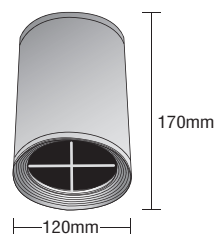

TUBE CEILING 1

0735

PAR30
230V 75-100W E27

CE IP20

- ▶ Διακοσμητικό φωτιστικό οροφής
- ▶ εσωτερικού χώρου
- ▶ χυτό αλουμινίου
- ▶ κατάλληλο για φωτισμό καταστημάτων, γραφείων, εκθεσιακών χώρων

- ▶ Decorative fitting
- ▶ wall mounted
- ▶ for indoors use
- ▶ from die cast aluminum
- ▶ for use at shops, offices, showrooms

TUBE CEILING 2

0736

PAR30
230V 75-100W E27

CE IP20

- ▶ Διακοσμητικό φωτιστικό οροφής
- ▶ εσωτερικού χώρου
- ▶ χυτό αλουμινίου
- ▶ με λούβρο αλουμινίου
- ▶ κατάλληλο για φωτισμό καταστημάτων, γραφείων, εκθεσιακών χώρων

- ▶ Decorative fitting
- ▶ wall mounted
- ▶ for indoors use
- ▶ from die cast aluminum
- ▶ with aluminum louver
- ▶ for use at shops, offices, showrooms

TUBE CEILING 3

0737

PAR30
230V 75-100W E27

CE IP54

- ▶ Διακοσμητικό φωτιστικό οροφής
- ▶ εσωτερικού και εξωτερικού χώρου
- ▶ χυτό αλουμινίου
- ▶ με υάλινο προστατευτικό tempered πάχους 4mm ματ
- ▶ με ελαστικά στεγανοποίησης και βίδες inox
- ▶ κατάλληλο για φωτισμό καταστημάτων, γραφείων, εκθεσιακών χώρων

- ▶ Decorative fitting
- ▶ wall mounted
- ▶ for indoors and outdoors use
- ▶ from die cast aluminum
- ▶ with tempered glass mat 4mm thick
- ▶ with rubber gasket and inox screws
- ▶ for use at shops, offices, showrooms