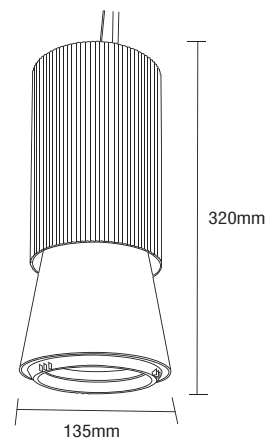

∅ 100mm ↓ 230mm CE IP20

FESTI 2

- ▶ Διακοσμητικό φωτιστικό οροφής κρεμαστό
- ▶ εσωτερικού χώρου
- ▶ χυτό αλουμινίου
- ▶ με ενσωματωμένο ηλεκτρονικό μετασχηματιστή
- ▶ για φωτισμό καταστημάτων, εμπορικών κέντρων, γραφείων.

- ▶ Decorative ceiling pendant fitting for indoors use
- ▶ from die cast aluminum
- ▶ with incorporated electronic ballast
- ▶ for use at houses, shopping centers, offices.

5934

HQI-T 230V 70W G12

∅ 135mm ↓ 320mm CE IP20