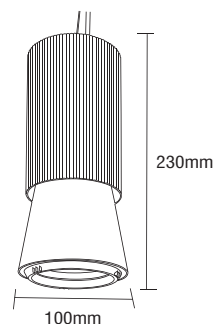

- ▶ Decorative ceiling pendant fitting for indoors use
- ▶ from die cast aluminum
- ▶ with incorporated electronic ballast
- ▶ for use at houses, shopping centers, offices.

5933

HALOGEN
230/12V 75W
GY6,35

∅ 100mm ↓ 230mm CE IP20

FESTI 2

- ▶ Διακοσμητικό φωτιστικό οροφής κρεμαστό
- ▶ εσωτερικού χώρου
- ▶ χυτό αλουμινίου
- ▶ με ενσωματωμένο ηλεκτρονικό μετασχηματιστή
- ▶ για φωτισμό καταστημάτων, εμπορικών κέντρων, γραφείων.

- ▶ Decorative ceiling pendant fitting for indoors use
- ▶ from die cast aluminum
- ▶ with incorporated electronic ballast
- ▶ for use at houses, shopping centers, offices.

5934

HQI-T 230V 70W G12

∅ 135mm ↓ 320mm CE IP20