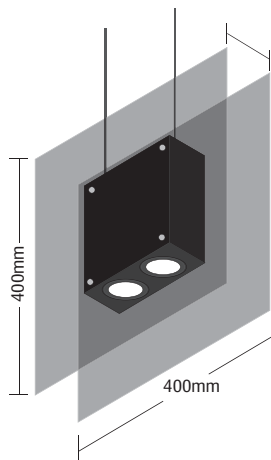

CONCEPT DICHRO

6600

DICHROIC 230V
2x50W GU10

400x400mm

- ▶ Διακοσμητικό φωτιστικό
 - ▶ εσωτερικού χώρου κρεμαστό
 - ▶ μεταλλικό
 - ▶ με 2 σποτ 230V 50W
 - ▶ με 2 εξωτερικούς πλαϊνούς υάλινους
 - ▶ προφυλακτήρες tempered χρώματος
 - ▶ μαύρου φινιέ
 - ▶ για διακοσμητικό φωτισμό
 - ▶ καταστημάτων, οικιών
- ▶ Decorative pendant fitting
 - ▶ for indoors use
 - ▶ from pressed steel
 - ▶ with 2 spots 230V 50W
 - ▶ and 2 side tempered glasses
 - ▶ of smoked black color
 - ▶ for decorative lighting of shops, houses

DOMINO

6668

HALOPIN
230V 25W G9

Ø 35mm

320mm

- ▶ Διακοσμητικό φωτιστικό
 - ▶ κρεμαστό οροφής
 - ▶ με διακοσμητικό υάλινο προφυλακτήρα
 - ▶ tempered ματ (σατινέ) ή ματ με διάφανο
 - ▶ τελείωμα
 - ▶ εσωτερικού χώρου
 - ▶ μίας εξόδου φωτισμού
 - ▶ για φωτισμό καταστημάτων, οικιών
- ▶ Decorative ceiling pendant fitting
 - ▶ with decorative tempered glass mat (satin)
 - ▶ or mat with transparent finish
 - ▶ for indoors use
 - ▶ with one lighting exit
 - ▶ for use at shops, houses