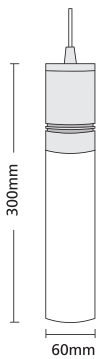

TUBE CEILING 3

2733

DICHOIC
12V 35W GU5,3

2734

DICHOIC
230V 35W GU10

- ▶ Διακοσμητικό φωτιστικό κρεμαστό οροφής
- ▶ εσωτερικού χώρου
- ▶ χυτό αλουμινίου
- ▶ μιας εξόδου φωτισμού
- ▶ με διακοσμητικό πολυκαρμπονικό κάλυμμα ματ (σατινέ)
- ▶ και βίδες inox
- ▶ κατάλληλο για διακοσμητικό φωτισμό καταστημάτων, οικιών.

CE IP20

- ▶ Decorative ceiling pendant fitting
- ▶ for indoors use
- ▶ from die cast aluminum
- ▶ with one lighting exit
- ▶ with polycarbonate diffuser mat (satin)
- ▶ and inox screws
- ▶ suitable for use at shops, houses.