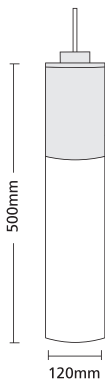

TUBE CEILING 4

2735

PAR 30
230V 75W E27

2736

PAR 20
230V 50W E27

- Διακοσμητικό φωτιστικό κρεμαστό οροφής
- με σταθερή ανάρτηση (ντίτζα)
- εσωτερικού χώρου
- χυτό αλουμινίου
- μιας εξόδου φωτισμού
- με διακοσμητικό πολυκαρμπονικό κάλυμμα ματ (σατινέ)
- και βίδες inox
- κατάλληλος για διακοσμητικό φωτισμό καταστημάτων, οικιών.

CE IP20