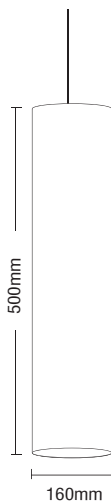

## TUBE COLOR 4

646

- ▶ Διακοσμητικό φωτιστικό κρεμαστό οροφής
- ▶ με διακοσμητικό ακρυλικό κάλυμμα διαφόρων χρωμάτων
- ▶ με σταθερή ανάρτηση (ντίζα ή συρματόσχοινο)
- ▶ εσωτερικού χώρου
- ▶ μίας εξόδου φωτισμού
- ▶ για φωτισμό καταστημάτων, οικιών