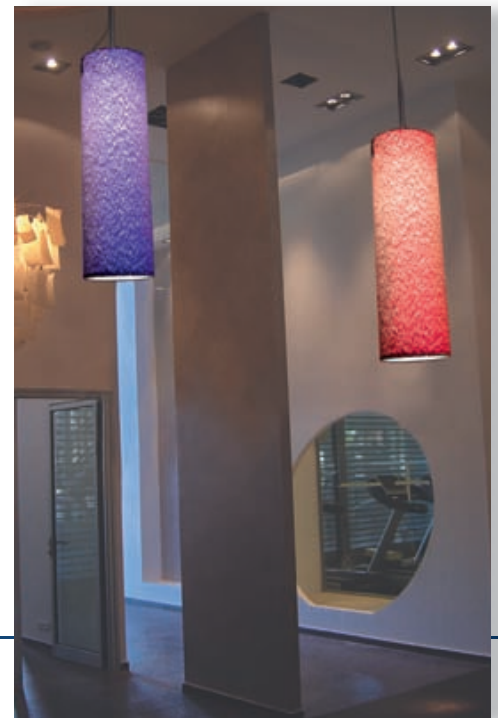

## TUBE COLOR 4

646

- ▶ Διακοσμητικό φωτιστικό κρεμαστό οροφής
- ▶ με διακοσμητικό ακρυλικό κάλυμμα διαφόρων χρωμάτων
- ▶ με σταθερή ανάρτηση (ντίζα ή συρματόσχοινο)
- ▶ εσωτερικού χώρου
- ▶ μίας εξόδου φωτισμού
- ▶ για φωτισμό καταστημάτων, οικιών