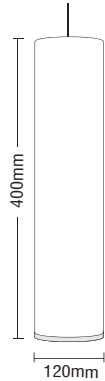

6696

PAR 30  
230V 75W E27

6699

R80 230V  
75W E27

Ø 120mm ↑ 400mm CE IP20

- ▶ Διακοσμητικό φωτιστικό κρεμαστό οροφής
- ▶ με διακοσμητικό ακρυλικό κάλυμμα διαφόρων χρωμάτων
- ▶ με σταθερή ανάρτηση (ντίτζα ή συρματόσχοινο)
- ▶ εσωτερικού χώρου
- ▶ μίας εξόδου φωτισμού
- ▶ για φωτισμό καταστημάτων, οικιών
- ▶ Decorative ceiling pendant fitting
- ▶ with decorative acrylic diffuser of different colors
- ▶ with fixed suspension rod or wire rod
- ▶ for indoors use
- ▶ with one lighting exit
- ▶ for use at shops, houses

## TUBE COLOR 3

6697

DICHROIC  
230V 20W GU10

Ø 60mm ↑ 400mm CE IP20

- ▶ Διακοσμητικό φωτιστικό κρεμαστό οροφής
- ▶ με διακοσμητικό ακρυλικό κάλυμμα διαφόρων χρωμάτων
- ▶ με σταθερή ανάρτηση (ντίτζα ή συρματόσχοινο)
- ▶ εσωτερικού χώρου
- ▶ μίας εξόδου φωτισμού
- ▶ για φωτισμό καταστημάτων, οικιών
- ▶ Decorative ceiling pendant fitting
- ▶ with decorative acrylic diffuser of different colors
- ▶ with fixed suspension rod or wire rod
- ▶ for indoors use
- ▶ with one lighting exit
- ▶ for use at shops, houses

## TUBE COLOR 1

6698

DICHROIC  
230V 35W GU10

Ø 60mm ↑ 500mm CE IP20

- ▶ Διακοσμητικό φωτιστικό κρεμαστό οροφής
- ▶ με διακοσμητικό ακρυλικό κάλυμμα διαφόρων χρωμάτων
- ▶ με σταθερή ανάρτηση (ντίτζα ή συρματόσχοινο)
- ▶ εσωτερικού χώρου
- ▶ μίας εξόδου φωτισμού
- ▶ για φωτισμό καταστημάτων, οικιών
- ▶ Decorative ceiling pendant fitting
- ▶ with decorative acrylic diffuser of different colors
- ▶ with fixed suspension rod or wire rod
- ▶ for indoors use
- ▶ with one lighting exit
- ▶ for use at shops, houses