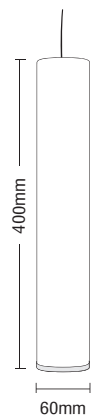

6696

PAR 30  
230V 75W E27

6699

R80 230V  
75W E27

Ø 120mm ↑ 400mm CE IP20

- ▶ Διακοσμητικό φωτιστικό κρεμαστό οροφής
- ▶ με διακοσμητικό ακρυλικό κάλυμμα διαφόρων χρωμάτων
- ▶ με σταθερή ανάρτηση (ντίτζα ή συρματόσχοινο)
- ▶ εσωτερικού χώρου
- ▶ μίας εξόδου φωτισμού
- ▶ για φωτισμό καταστημάτων, οικιών
- ▶ Decorative ceiling pendant fitting
- ▶ with decorative acrylic diffuser of different colors
- ▶ with fixed suspension rod or wire rod
- ▶ for indoors use
- ▶ with one lighting exit
- ▶ for use at shops, houses

## TUBE COLOR 3

6697

DICHROIC  
230V 20W GU10

Ø 60mm ↑ 400mm CE IP20

- ▶ Διακοσμητικό φωτιστικό κρεμαστό οροφής
- ▶ με διακοσμητικό ακρυλικό κάλυμμα διαφόρων χρωμάτων
- ▶ με σταθερή ανάρτηση (ντίτζα ή συρματόσχοινο)
- ▶ εσωτερικού χώρου
- ▶ μίας εξόδου φωτισμού
- ▶ για φωτισμό καταστημάτων, οικιών
- ▶ Decorative ceiling pendant fitting
- ▶ with decorative acrylic diffuser of different colors
- ▶ with fixed suspension rod or wire rod
- ▶ for indoors use
- ▶ with one lighting exit
- ▶ for use at shops, houses

## TUBE COLOR 1

6698

DICHROIC  
230V 35W GU10

Ø 60mm ↑ 500mm CE IP20

- ▶ Διακοσμητικό φωτιστικό κρεμαστό οροφής
- ▶ με διακοσμητικό ακρυλικό κάλυμμα διαφόρων χρωμάτων
- ▶ με σταθερή ανάρτηση (ντίτζα ή συρματόσχοινο)
- ▶ εσωτερικού χώρου
- ▶ μίας εξόδου φωτισμού
- ▶ για φωτισμό καταστημάτων, οικιών
- ▶ Decorative ceiling pendant fitting
- ▶ with decorative acrylic diffuser of different colors
- ▶ with fixed suspension rod or wire rod
- ▶ for indoors use
- ▶ with one lighting exit
- ▶ for use at shops, houses