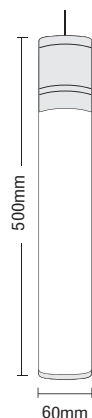

6696

PAR 30  
230V 75W E27

6699

R80 230V  
75W E27

Ø 120mm ↑ 400mm CE IP20

- ▶ Διακοσμητικό φωτιστικό κρεμαστό οροφής
- ▶ με διακοσμητικό ακρυλικό κάλυμμα διαφόρων χρωμάτων
- ▶ με σταθερή ανάρτηση (ντίτζα ή συρματόσχοινο)
- ▶ εσωτερικού χώρου
- ▶ μίας εξόδου φωτισμού
- ▶ για φωτισμό καταστημάτων, οικιών
- ▶ Decorative ceiling pendant fitting
- ▶ with decorative acrylic diffuser of different colors
- ▶ with fixed suspension rod or wire rod
- ▶ for indoors use
- ▶ with one lighting exit
- ▶ for use at shops, houses

## TUBE COLOR 3

6697

DICHROIC  
230V 20W GU10

Ø 60mm ↑ 400mm CE IP20

- ▶ Διακοσμητικό φωτιστικό κρεμαστό οροφής
- ▶ με διακοσμητικό ακρυλικό κάλυμμα διαφόρων χρωμάτων
- ▶ με σταθερή ανάρτηση (ντίτζα ή συρματόσχοινο)
- ▶ εσωτερικού χώρου
- ▶ μίας εξόδου φωτισμού
- ▶ για φωτισμό καταστημάτων, οικιών
- ▶ Decorative ceiling pendant fitting
- ▶ with decorative acrylic diffuser of different colors
- ▶ with fixed suspension rod or wire rod
- ▶ for indoors use
- ▶ with one lighting exit
- ▶ for use at shops, houses

## TUBE COLOR 1

6698

DICHROIC  
230V 35W GU10

Ø 60mm ↑ 500mm CE IP20

- ▶ Διακοσμητικό φωτιστικό κρεμαστό οροφής
- ▶ με διακοσμητικό ακρυλικό κάλυμμα διαφόρων χρωμάτων
- ▶ με σταθερή ανάρτηση (ντίτζα ή συρματόσχοινο)
- ▶ εσωτερικού χώρου
- ▶ μίας εξόδου φωτισμού
- ▶ για φωτισμό καταστημάτων, οικιών
- ▶ Decorative ceiling pendant fitting
- ▶ with decorative acrylic diffuser of different colors
- ▶ with fixed suspension rod or wire rod
- ▶ for indoors use
- ▶ with one lighting exit
- ▶ for use at shops, houses