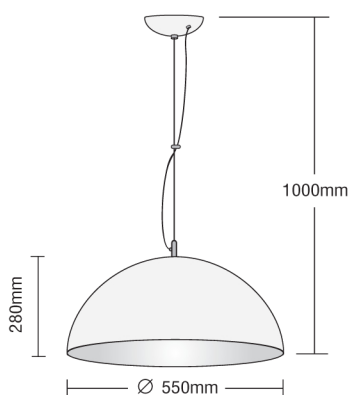

MOONFACE MEDIUM

7159

230V 100W E27

CE

IP20

- ▶ Διακοσμητικό κρεμαστό φωτιστικό
- ▶ εσωτερικού χώρου
- ▶ με ανακλαστήρα πολυεστερικό με εξωτερικό κάλυμμα μαύρου χρώματος decorated
- ▶ ανάρτηση με καλώδιο - συρματόσχοινο
- ▶ και βάση στήριξης από την οροφή
- ▶ για διακοσμητικό φωτισμό καταστημάτων, οικιών

- ▶ Decorative pendant fitting
- ▶ for indoors use
- ▶ with polyester reflector with black decorated cover
- ▶ cable wire suspension
- ▶ and base for the ceiling
- ▶ for decorative lighting of shops, houses

ΚΡΕΜΑΣΤΑ ΦΩΤΙΣΤΙΚΑ ΕΣΩΤΕΡΙΚΟΥ ΧΩΡΟΥ
PENDANT FITTINGS FOR INDOORS USE

MOONFACE MAXI

7160

230V 3X60W E27

CE

IP20

- ▶ Διακοσμητικό κρεμαστό φωτιστικό
- ▶ εσωτερικού χώρου
- ▶ με ανακλαστήρα πολυεστερικό με εξωτερικό κάλυμμα μαύρου χρώματος decorated
- ▶ ανάρτηση με καλώδιο - συρματόσχοινο
- ▶ και βάση στήριξης από την οροφή
- ▶ για διακοσμητικό φωτισμό καταστημάτων, οικιών