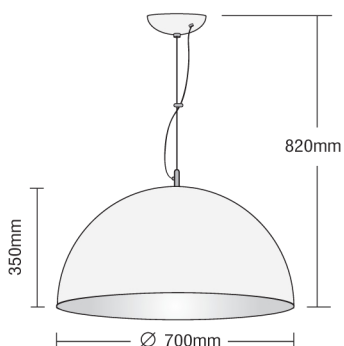

MOONFACE MEDIUM

7159

230V 100W E27

CE

IP20

- ▶ Διακοσμητικό κρεμαστό φωτιστικό
- ▶ εσωτερικού χώρου
- ▶ με ανακλαστήρα πολυεστερικό με εξωτερικό κάλυμμα μαύρου χρώματος decorated
- ▶ ανάρτηση με καλώδιο - συρματόσχοινο
- ▶ και βάση στήριξης από την οροφή
- ▶ για διακοσμητικό φωτισμό καταστημάτων, οικιών

- ▶ Decorative pendant fitting
- ▶ for indoors use
- ▶ with polyester reflector with black decorated cover
- ▶ cable wire suspension
- ▶ and base for the ceiling
- ▶ for decorative lighting of shops, houses

ΚΡΕΜΑΣΤΑ ΦΩΤΙΣΤΙΚΑ ΕΣΩΤΕΡΙΚΟΥ ΧΩΡΟΥ
PENDANT FITTINGS FOR INDOORS USE

MOONFACE MAXI

7160

230V 3X60W E27

CE

IP20

- ▶ Διακοσμητικό κρεμαστό φωτιστικό
- ▶ εσωτερικού χώρου
- ▶ με ανακλαστήρα πολυεστερικό με εξωτερικό κάλυμμα μαύρου χρώματος decorated
- ▶ ανάρτηση με καλώδιο - συρματόσχοινο
- ▶ και βάση στήριξης από την οροφή
- ▶ για διακοσμητικό φωτισμό καταστημάτων, οικιών