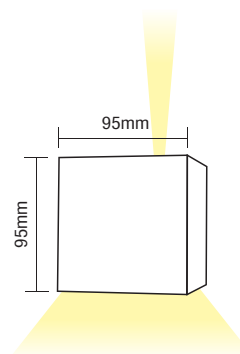

658

01 02 04 18 20 23

Βαμμένα με Πολυεστερική Ηλεκτροστατική Βαφή
Painted with Polyester Electrostatic Powder