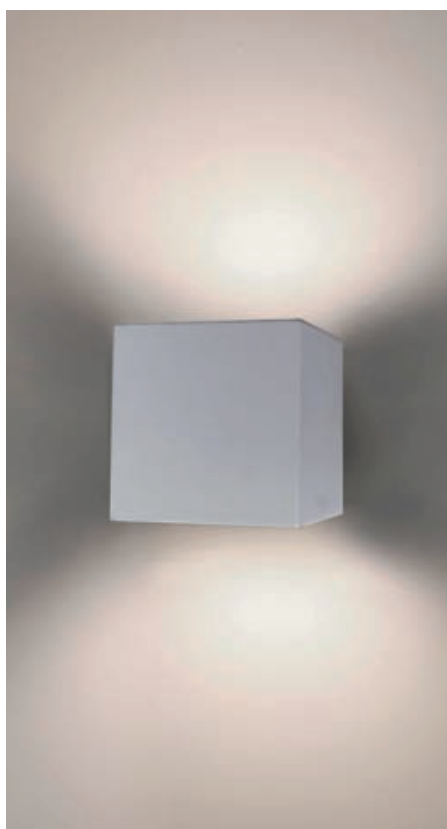

## ALPHA LINE 1

- ▶ Διακοσμητικό φωτιστικό
- ▶ επίτοιχο χυτό αλουμινίου
- ▶ εσωτερικού χώρου
- ▶ με 2 εξόδους φωτισμού ευρείας δέσμης
- ▶ με 2 υάλινους προφυλακτήρες tempered πάχους 4mm
- ▶ κατάλληλο για διακοσμητικό φωτισμό καταστημάτων, οικιών, ξενοδοχείων, εμπορικών κέντρων.
- ▶ Decorative fitting wall fixed
- ▶ from die cast aluminum
- ▶ for indoors use
- ▶ with 2 wide beam lighting exits
- ▶ with 2 tempered glasses 4mm thick
- ▶ suitable for decorative lighting of shops offices, houses, hotels, shopping centers.

## ALPHA LINE 2

- ▶ Διακοσμητικό φωτιστικό
- ▶ επίτοιχο χυτό αλουμινίου
- ▶ εσωτερικού χώρου
- ▶ με 1 έξοδο φωτισμού στενής δέσμης
- ▶ και 1 έξοδο φωτισμού ευρείας δέσμης
- ▶ με 2 υάλινους προφυλακτήρες tempered πάχους 4mm
- ▶ κατάλληλο για διακοσμητικό φωτισμό καταστημάτων, οικιών, ξενοδοχείων, εμπορικών κέντρων.
- ▶ Decorative fitting wall fixed
- ▶ from die cast aluminum
- ▶ for indoors use
- ▶ with 1 narrow beam lighting exit
- ▶ and 1 wide beam lighting exit
- ▶ with 2 tempered glasses 4mm thick
- ▶ suitable for decorative lighting of shops offices, houses, hotels, shopping centers.