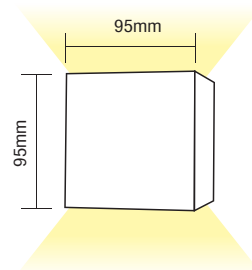

## ALPHA LINE 2

- ▶ Διακοσμητικό φωτιστικό
- ▶ επίτοιχο χυτό αλουμινίου
- ▶ εσωτερικού χώρου
- ▶ με 1 έξοδο φωτισμού στενής δέσμης
- ▶ και 1 έξοδο φωτισμού ευρείας δέσμης
- ▶ με 2 υάλινους προφυλακτήρες tempered πάχους 4mm
- ▶ κατάλληλο για διακοσμητικό φωτισμό καταστημάτων, οικιών, ξενοδοχείων, εμπορικών κέντρων.
- ▶ Decorative fitting wall fixed
- ▶ from die cast aluminum
- ▶ for indoors use
- ▶ with 1 narrow beam lighting exit
- ▶ and 1 wide beam lighting exit
- ▶ with 2 tempered glasses 4mm thick
- ▶ suitable for decorative lighting of shops offices, houses, hotels, shopping centers.