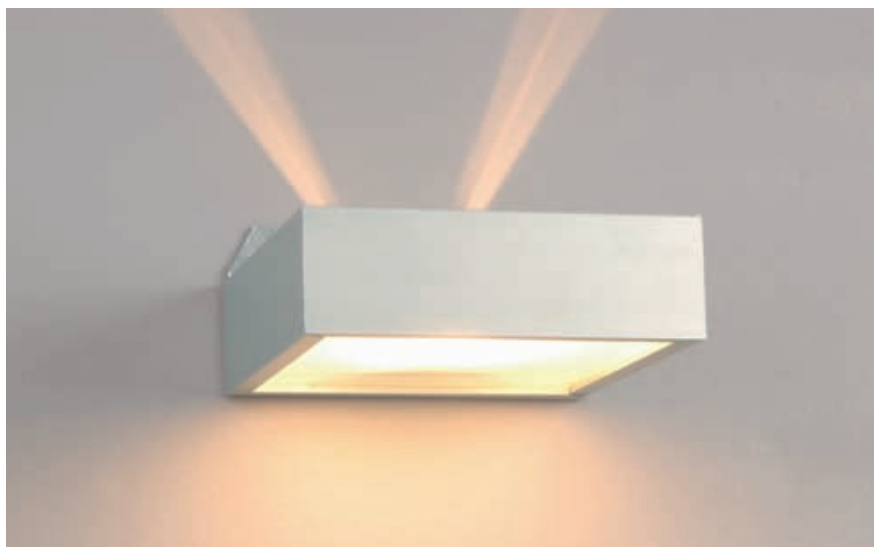

NEW

ΑΠΛΙΚΕΣ ΕΣΩΤΕΡΙΚΟΥ ΧΩΡΟΥ
APPLIQUES FOR INDOORS USE

WALL CONCEPT 3

- ▶ Διακοσμητικό επίτοιχο φωτιστικό
- ▶ χυτό αλουμινίου
- ▶ εσωτερικού χώρου
- ▶ με 2 εξόδους φωτισμού στενής δέσμης προς τα πάνω και 1 έξοδο φωτισμού ευρείας δέσμης προς τα κάτω
- ▶ με υάλινο προφυλακτήρα tempered με πάχος 4mm
- ▶ για φωτισμό καταστημάτων γραφείων, οικιών

- ▶ Decorative wall fixed fitting
- ▶ from die cast aluminum
- ▶ for indoors use
- ▶ with 2 narrow beam lighting exits upwards and 1 wide beam lighting exit downwards
- ▶ with tempered glass mat 4mm thick
- ▶ for use at shops, offices, houses

0743

HALOPIN
230V 60W G9

130x130mm

40mm

WALL CONCEPT 4

- ▶ Διακοσμητικό επίτοιχο φωτιστικό
- ▶ χυτό αλουμινίου
- ▶ εσωτερικού χώρου
- ▶ με 1 εξόδο φωτισμού στενής δέσμης προς τα πάνω και 1 έξοδο φωτισμού ευρείας δέσμης προς τα κάτω
- ▶ με υάλινο προφυλακτήρα tempered με πάχος 4mm
- ▶ για φωτισμό καταστημάτων γραφείων, οικιών

- ▶ Decorative wall fixed fitting
- ▶ from die cast aluminum
- ▶ for indoors use
- ▶ with 1 narrow beam lighting exit upwards and 1 wide beam lighting exit downwards
- ▶ with tempered glass mat 4mm thick
- ▶ for use at shops, offices, houses