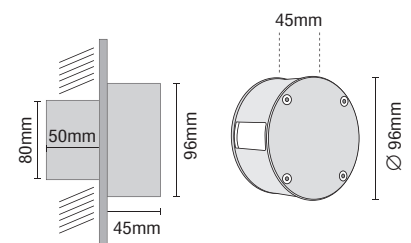

ΜΠΛΕ/BLUE: 5287-06 ΠΡΑΣΙΝΟ/GREEN: 5287-08
ΚΟΚΚΙΝΟ/RED: 5287-14 ΚΙΤΡΙΝΟ/YELLOW: 5287-32
- Προσφέρεται και με έγχρωμα γυαλιά tempered πάχους 5mm
- Available with colored tempered glasses 5mm thick