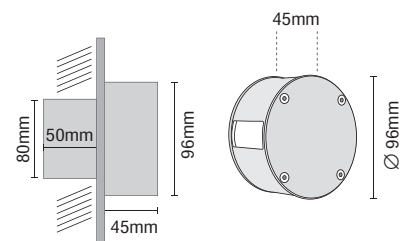

ΜΠΛΕ/BLUE: 5287-06 ΠΡΑΣΙΝΟ/GREEN: 5287-08
ΚΟΚΚΙΝΟ/RED: 5287-14 ΚΙΤΡΙΝΟ/YELLOW: 5287-32
- Προσφέρεται και με έγχρωμα γυαλιά tempered πάχους 5mm
- Available with colored tempered glasses 5mm thick

664

01

02

18

Βαμμένα με Πολυεστερική Ηλεκτροστατική Βαφή
Painted with Polyester Electrostatic Powder