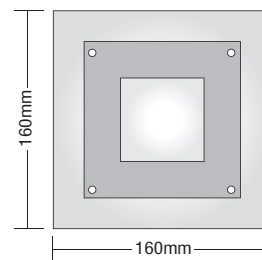

0747

HALOPIN 230V
25-40W G9

0748

MICROLYNX
230V 7-9-11W Gx53

160x160mm

50mm

ESCAPE 1

- ▶ Διακοσμητικό φωτιστικό
 - ▶ εσωτερικού χώρου
 - ▶ επίτοιχο ή οροφής
 - ▶ μεταλλικό
 - ▶ με 1 κεντρική έξοδο φωτισμού και 4 πλαϊνές εξόδους φωτισμού
 - ▶ με 5 υάλινους προφυλακτήρες tempered mat πάχους 4mm
 - ▶ και εξωτερικό κάλυμμα plexiglass χρώματος λευκού σατινέ
 - ▶ για διακοσμητικό φωτισμό καταστημάτων, οικιών
- ▶ Decorative fitting
 - ▶ for indoors use
 - ▶ for placement on the wall or the ceiling
 - ▶ from pressed steel
 - ▶ with 1 central lighting exit and 4 side lighting exits
 - ▶ with 5 tempered glasses mat 4mm thick
 - ▶ and external plexiglass frame of white satin color
 - ▶ for decorative lighting of shops, houses

0749

FLE 2D 230V
18W GRZ10d

330x330mm

60mm

668

18

Βαμμένα με Πολυεστερική Ηλεκτροστατική Βαφή
Painted with Polyester Electrostatic Powder