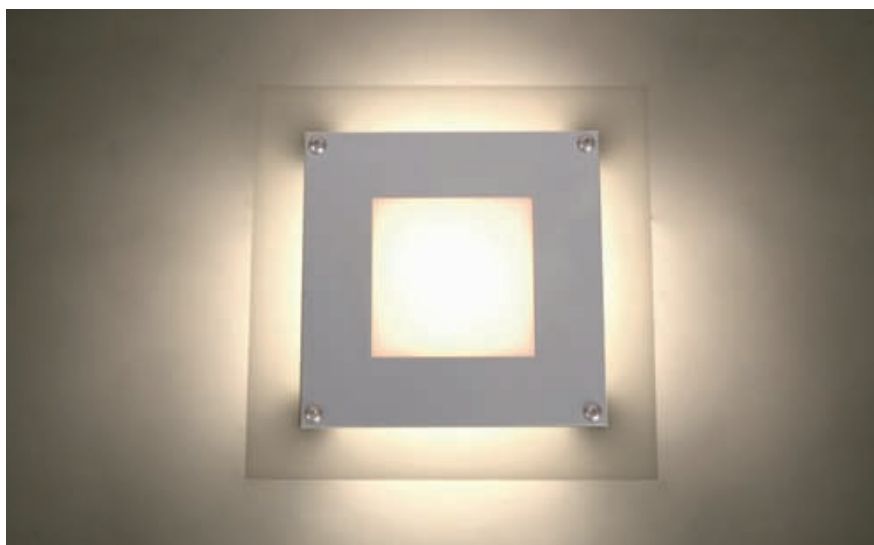

NEW

ΑΠΛΙΚΕΣ ΕΣΩΤΕΡΙΚΟΥ ΧΩΡΟΥ
APPLIQUES FOR INDOORS USE

ESCAPE 2

- ▶ Διακοσμητικό φωτιστικό
 - ▶ εσωτερικού χώρου
 - ▶ επίτοιχο ή οροφής
 - ▶ μεταλλικό
 - ▶ με 1 κεντρική έξοδο φωτισμού και 4 πλαϊνές εξόδους φωτισμού
 - ▶ με 5 υάλινους προφυλακτήρες tempered mat πάχους 4mm
 - ▶ και εξωτερικό κάλυμμα plexiglass χρώματος λευκού σατινέ
 - ▶ για διακοσμητικό φωτισμό καταστημάτων, οικιών
- ▶ Decorative fitting
 - ▶ for indoors use
 - ▶ for placement on the wall or the ceiling
 - ▶ from pressed steel
 - ▶ with 1 central lighting exit and 4 side lighting exits
 - ▶ with 5 tempered glasses mat 4mm thick
 - ▶ and external plexiglass frame of white satin color
 - ▶ for decorative lighting of shops, houses

0747

HALOPIN 230V
25-40W G9

0748

MICROLYNX
230V 7-9-11W Gx53

160x160mm

50mm

ESCAPE 1

- ▶ Διακοσμητικό φωτιστικό
 - ▶ εσωτερικού χώρου
 - ▶ επίτοιχο ή οροφής
 - ▶ μεταλλικό
 - ▶ με 1 κεντρική έξοδο φωτισμού και 4 πλαϊνές εξόδους φωτισμού
 - ▶ με 5 υάλινους προφυλακτήρες tempered mat πάχους 4mm
 - ▶ και εξωτερικό κάλυμμα plexiglass χρώματος λευκού σατινέ
 - ▶ για διακοσμητικό φωτισμό καταστημάτων, οικιών
- ▶ Decorative fitting
 - ▶ for indoors use
 - ▶ for placement on the wall or the ceiling
 - ▶ from pressed steel
 - ▶ with 1 central lighting exit and 4 side lighting exits
 - ▶ with 5 tempered glasses mat 4mm thick
 - ▶ and external plexiglass frame of white satin color
 - ▶ for decorative lighting of shops, houses

0749

FLE 2D 230V
18W GRZ10d

330x330mm

60mm

668

18

Βαμμένα με Πολυεστερική Ηλεκτροστατική Βαφή
Painted with Polyester Electrostatic Powder