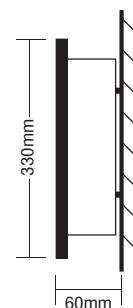

0747

HALOPIN 230V
25-40W G9

0748

MICROLYNX
230V 7-9-11W Gx53

160x160mm

50mm

ESCAPE 1

- ▶ Διακοσμητικό φωτιστικό
 - ▶ εσωτερικού χώρου
 - ▶ επίτοιχο ή οροφής
 - ▶ μεταλλικό
 - ▶ με 1 κεντρική έξοδο φωτισμού και 4 πλαϊνές εξόδους φωτισμού
 - ▶ με 5 υάλινους προφυλακτήρες tempered mat πάχους 4mm
 - ▶ και εξωτερικό κάλυμμα plexiglass χρώματος λευκού σατινέ
 - ▶ για διακοσμητικό φωτισμό καταστημάτων, οικιών
- ▶ Decorative fitting
 - ▶ for indoors use
 - ▶ for placement on the wall or the ceiling
 - ▶ from pressed steel
 - ▶ with 1 central lighting exit and 4 side lighting exits
 - ▶ with 5 tempered glasses mat 4mm thick
 - ▶ and external plexiglass frame of white satin color
 - ▶ for decorative lighting of shops, houses

0749

FLE 2D 230V
18W GRZ10d

330x330mm

60mm

668

18

Βαμμένα με Πολυεστερική Ηλεκτροστατική Βαφή
Painted with Polyester Electrostatic Powder