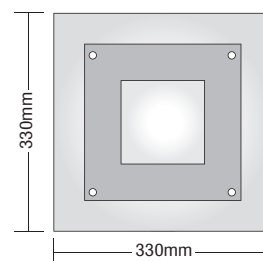

0749

FLE 2D 230V
18W GRZ10d

330x330mm

60mm

668

18

Βαμμένα με Πολυεστερική Ηλεκτροστατική Βαφή
Painted with Polyester Electrostatic Powder