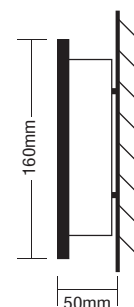

0747

HALOPIN 230V
25-40W G9

0748

MICROLYNX
230V 7-9-11W Gx53

160x160mm

50mm

ESCAPE 1

- ▶ Διακοσμητικό φωτιστικό
 - ▶ εσωτερικού χώρου
 - ▶ επίτοιχο ή οροφής
 - ▶ μεταλλικό
 - ▶ με 1 κεντρική έξοδο φωτισμού και 4 πλαϊνές εξόδους φωτισμού
 - ▶ με 5 υάλινους προφυλακτήρες tempered mat πάχους 4mm
 - ▶ και εξωτερικό κάλυμμα plexiglass χρώματος λευκού σατινέ
 - ▶ για διακοσμητικό φωτισμό καταστημάτων, οικιών
- ▶ Decorative fitting
 - ▶ for indoors use
 - ▶ for placement on the wall or the ceiling
 - ▶ from pressed steel
 - ▶ with 1 central lighting exit and 4 side lighting exits
 - ▶ with 5 tempered glasses mat 4mm thick
 - ▶ and external plexiglass frame of white satin color
 - ▶ for decorative lighting of shops, houses

0749

FLE 2D 230V
18W GRZ10d

330x330mm

60mm

668

18

Βαμμένα με Πολυεστερική Ηλεκτροστατική Βαφή
Painted with Polyester Electrostatic Powder