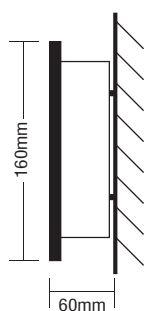

0745

MICROLYNX  
230V 7-9-11W Gx53

160x160mm ↔ 60mm

- ▶ Διακοσμητικό φωτιστικό
- ▶ εσωτερικού χώρου
- ▶ επίτοιχο ή οροφής
- ▶ μεταλλικό
- ▶ με 1 κεντρική έξοδο φωτισμού και 4 πλαϊνές εξόδους φωτισμού
- ▶ με 5 υάλινους προφυλακτήρες tempered mat πάχους 4mm
- ▶ και εξωτερικό κάλυμμα plexiglass χρώματος, μπλε ή κίτρινου ή κόκκινου
- ▶ για διακοσμητικό φωτισμό καταστημάτων, οικιών

- ▶ Decorative fitting
- ▶ for indoors use
- ▶ for placement on the wall or the ceiling
- ▶ from pressed steel
- ▶ with 1 central lighting exit and 4 side lighting exits
- ▶ with 5 tempered glasses mat 4mm thick
- ▶ and external plexiglass frame of blue or yellow or red color
- ▶ for decorative lighting of shops, houses

## ESCAPE 3

0746

FLE 2D 230V  
18W GRZ10d

330x330mm ↔ 60mm

- ▶ Διακοσμητικό φωτιστικό
- ▶ εσωτερικού χώρου
- ▶ επίτοιχο ή οροφής
- ▶ μεταλλικό
- ▶ με 1 κεντρική έξοδο φωτισμού και 4 πλαϊνές εξόδους φωτισμού
- ▶ με 5 υάλινους προφυλακτήρες tempered mat πάχους 4mm
- ▶ και εξωτερικό κάλυμμα plexiglass χρώματος, μπλε ή κίτρινου ή κόκκινου
- ▶ για διακοσμητικό φωτισμό καταστημάτων, οικιών