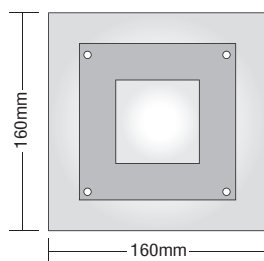

0745

MICROLYNX  
230V 7-9-11W Gx53

160x160mm ↔ 60mm

- ▶ Διακοσμητικό φωτιστικό
- ▶ εσωτερικού χώρου
- ▶ επίτοιχο ή οροφής
- ▶ μεταλλικό
- ▶ με 1 κεντρική έξοδο φωτισμού και 4 πλαϊνές εξόδους φωτισμού
- ▶ με 5 υάλινους προφυλακτήρες tempered mat πάχους 4mm
- ▶ και εξωτερικό κάλυμμα plexiglass χρώματος, μπλε ή κίτρινου ή κόκκινου
- ▶ για διακοσμητικό φωτισμό καταστημάτων, οικιών

- ▶ Decorative fitting
- ▶ for indoors use
- ▶ for placement on the wall or the ceiling
- ▶ from pressed steel
- ▶ with 1 central lighting exit and 4 side lighting exits
- ▶ with 5 tempered glasses mat 4mm thick
- ▶ and external plexiglass frame of blue or yellow or red color
- ▶ for decorative lighting of shops, houses

## ESCAPE 3

0746

FLE 2D 230V  
18W GRZ10d

330x330mm ↔ 60mm

- ▶ Διακοσμητικό φωτιστικό
- ▶ εσωτερικού χώρου
- ▶ επίτοιχο ή οροφής
- ▶ μεταλλικό
- ▶ με 1 κεντρική έξοδο φωτισμού και 4 πλαϊνές εξόδους φωτισμού
- ▶ με 5 υάλινους προφυλακτήρες tempered mat πάχους 4mm
- ▶ και εξωτερικό κάλυμμα plexiglass χρώματος, μπλε ή κίτρινου ή κόκκινου
- ▶ για διακοσμητικό φωτισμό καταστημάτων, οικιών