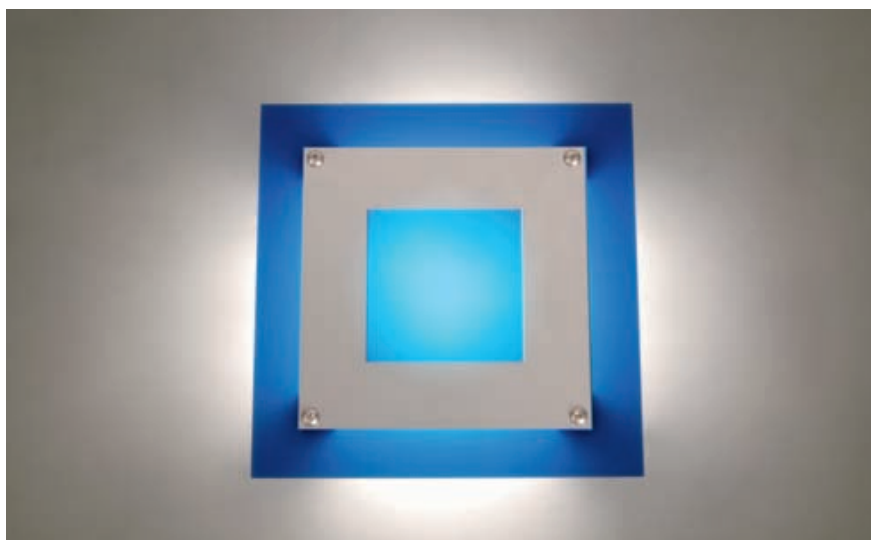

0745

MICROLYNX  
230V 7-9-11W Gx53

160x160mm ↔ 60mm

- ▶ Διακοσμητικό φωτιστικό
- ▶ εσωτερικού χώρου
- ▶ επίτοιχο ή οροφής
- ▶ μεταλλικό
- ▶ με 1 κεντρική έξοδο φωτισμού και 4 πλαϊνές εξόδους φωτισμού
- ▶ με 5 υάλινους προφυλακτήρες tempered mat πάχους 4mm
- ▶ και εξωτερικό κάλυμμα plexiglass χρώματος, μπλε ή κίτρινου ή κόκκινου
- ▶ για διακοσμητικό φωτισμό καταστημάτων, οικιών

- ▶ Decorative fitting
- ▶ for indoors use
- ▶ for placement on the wall or the ceiling
- ▶ from pressed steel
- ▶ with 1 central lighting exit and 4 side lighting exits
- ▶ with 5 tempered glasses mat 4mm thick
- ▶ and external plexiglass frame of blue or yellow or red color
- ▶ for decorative lighting of shops, houses

## ESCAPE 3

0746

FLE 2D 230V  
18W GRZ10d

330x330mm ↔ 60mm

- ▶ Διακοσμητικό φωτιστικό
- ▶ εσωτερικού χώρου
- ▶ επίτοιχο ή οροφής
- ▶ μεταλλικό
- ▶ με 1 κεντρική έξοδο φωτισμού και 4 πλαϊνές εξόδους φωτισμού
- ▶ με 5 υάλινους προφυλακτήρες tempered mat πάχους 4mm
- ▶ και εξωτερικό κάλυμμα plexiglass χρώματος, μπλε ή κίτρινου ή κόκκινου
- ▶ για διακοσμητικό φωτισμό καταστημάτων, οικιών