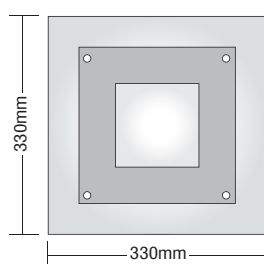

- ▶ Decorative fitting
- ▶ for indoors use
- ▶ for placement on the wall or the ceiling
- ▶ from pressed steel
- ▶ with 1 central lighting exit and 4 side lighting exits
- ▶ with 5 tempered glasses mat 4mm thick
- ▶ and external plexiglass frame of blue or yellow or red color
- ▶ for decorative lighting of shops, houses

## ESCAPE 3

0746

FLE 2D 230V  
18W GRZ10d

330x330mm ↔ 60mm

- ▶ Διακοσμητικό φωτιστικό
- ▶ εσωτερικού χώρου
- ▶ επίτοιχο ή οροφής
- ▶ μεταλλικό
- ▶ με 1 κεντρική έξοδο φωτισμού και 4 πλαϊνές εξόδους φωτισμού
- ▶ με 5 υάλινους προφυλακτήρες tempered mat πάχους 4mm
- ▶ και εξωτερικό κάλυμμα plexiglass χρώματος, μπλε ή κίτρινου ή κόκκινου
- ▶ για διακοσμητικό φωτισμό καταστημάτων, οικιών