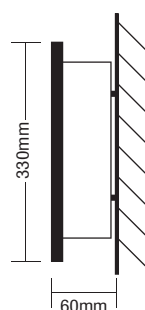

0745

MICROLYNX  
230V 7-9-11W Gx53

160x160mm ↔ 60mm

- ▶ Διακοσμητικό φωτιστικό
- ▶ εσωτερικού χώρου
- ▶ επίτοιχο ή οροφής
- ▶ μεταλλικό
- ▶ με 1 κεντρική έξοδο φωτισμού και 4 πλαϊνές εξόδους φωτισμού
- ▶ με 5 υάλινους προφυλακτήρες tempered mat πάχους 4mm
- ▶ και εξωτερικό κάλυμμα plexiglass χρώματος, μπλε ή κίτρινου ή κόκκινου
- ▶ για διακοσμητικό φωτισμό καταστημάτων, οικιών

- ▶ Decorative fitting
- ▶ for indoors use
- ▶ for placement on the wall or the ceiling
- ▶ from pressed steel
- ▶ with 1 central lighting exit and 4 side lighting exits
- ▶ with 5 tempered glasses mat 4mm thick
- ▶ and external plexiglass frame of blue or yellow or red color
- ▶ for decorative lighting of shops, houses

## ESCAPE 3

0746

FLE 2D 230V  
18W GRZ10d

330x330mm ↔ 60mm

- ▶ Διακοσμητικό φωτιστικό
- ▶ εσωτερικού χώρου
- ▶ επίτοιχο ή οροφής
- ▶ μεταλλικό
- ▶ με 1 κεντρική έξοδο φωτισμού και 4 πλαϊνές εξόδους φωτισμού
- ▶ με 5 υάλινους προφυλακτήρες tempered mat πάχους 4mm
- ▶ και εξωτερικό κάλυμμα plexiglass χρώματος, μπλε ή κίτρινου ή κόκκινου
- ▶ για διακοσμητικό φωτισμό καταστημάτων, οικιών