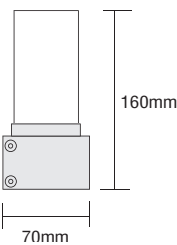

STYLE LIGHT 1

7629

HALOPIN 230V
2x40W G9

- Διακοσμητική απλικά
- επίτοιχη εξωτερική
- εσωτερικού χώρου
- χυτή αλουμινίου
- με 2 υάλινους
- προφυλακτήρες pyrex,
- για φωτισμό καταστημάτων, οικιών

- Decorative applique
- wall fixed external
- for indoors use
- from die cast aluminum
- with 2 pyrex glasses
- for use at houses, shops.

STYLE LIGHT 2

7630

DULUX-D 230V
1x18W G24d-2

7631

DULUX-D 230V
1x13W G24-d1

7632

DULUX-EL 230V
1x15W E27

- Απλικά διακοσμητική
- επίτοιχη απο χυτό αλουμινίου
- 2 εξόδων φωτισμού
- με 2 υάλινους προφυλακτήρες
- tempered πάχους 4mm ματ
- για φωτισμό γραφείων, οικιών, καταστημάτων.

- Decorative applique
- from die cast aluminum
- wall fixed
- for indoors use
- with 2 lighting exits
- and 2 tempered glasses 4mm thick mat
- for use at offices, houses, shops.