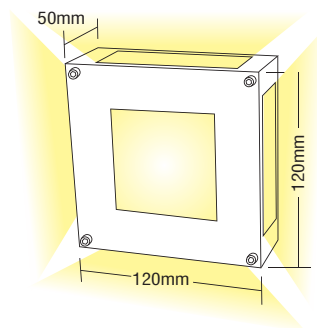

1191  HALOPIN 230V
25-40W G9  

1193  MICROLYNX
230V 7-9-11W Gx53  

GLASS (4mm)  

- ▶ Διακοσμητικό φωτιστικό
- ▶ εσωτερικού χώρου
- ▶ επίτοιχο ή οροφής
- ▶ μεταλλικό
- ▶ με 1 κεντρική έξοδο φωτισμού και 4 πλαϊνές εξόδους φωτισμού
- ▶ με 5 υάλινους προφυλακτήρες tempered ματ πάχους 4mm
- ▶ για διακοσμητικό φωτισμό καταστημάτων, οικιών.

- ▶ Decorative fitting
- ▶ for indoors use
- ▶ for placement on the wall or the ceiling
- ▶ from pressed steel
- ▶ with 1 central lighting exit and 4 side lighting exits
- ▶ with 5 tempered glasses mat 4mm thick
- ▶ for decorative lighting of shops, houses.

SQUARE MINI 1

1192  HALOPIN 230V
25-40W G9  

1194  MICROLYNX
230V 7-9-11W Gx53  

GLASS (4mm)  

- ▶ Διακοσμητικό φωτιστικό
- ▶ εσωτερικού χώρου
- ▶ επίτοιχο ή οροφής
- ▶ μεταλλικό
- ▶ με 1 κεντρική έξοδο φωτισμού και 4 πλαϊνές εξόδους φωτισμού
- ▶ με 5 υάλινους προφυλακτήρες tempered ματ πάχους 4mm
- ▶ για διακοσμητικό φωτισμό καταστημάτων, οικιών.