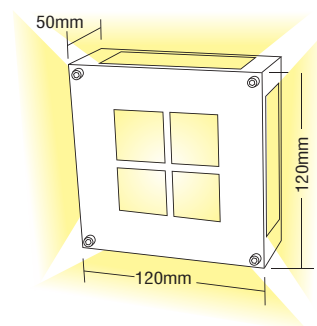

- ▶ Decorative fitting
- ▶ for indoors use
- ▶ for placement on the wall or the ceiling
- ▶ from pressed steel
- ▶ with 1 central lighting exit and 4 side lighting exits
- ▶ with 5 tempered glasses mat 4mm thick
- ▶ for decorative lighting of shops, houses.

SQUARE MINI 1

1192  HALOPIN 230V
25-40W G9  

1194  MICROLYNX
230V 7-9-11W Gx53  

GLASS (4mm)  

- ▶ Διακοσμητικό φωτιστικό
- ▶ εσωτερικού χώρου
- ▶ επίτοιχο ή οροφής
- ▶ μεταλλικό
- ▶ με 1 κεντρική έξοδο φωτισμού και 4 πλαϊνές εξόδους φωτισμού
- ▶ με 5 υάλινους προφυλακτήρες tempered ματ πάχους 4mm
- ▶ για διακοσμητικό φωτισμό καταστημάτων, οικιών.