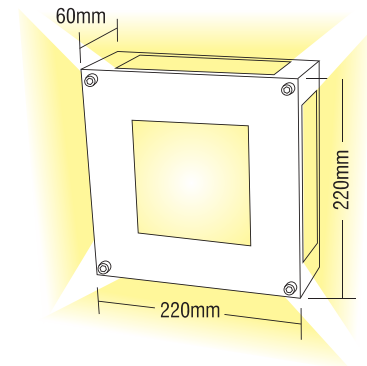

SQUARE MAXI 1

- ▶ Διακοσμητικό φωτιστικό
- ▶ εσωτερικού χώρου
- ▶ επίτοιχο ή οροφής
- ▶ μεταλλικό
- ▶ με 1 κεντρική έξοδο φωτισμού και 4 πλαϊνές εξόδους φωτισμού
- ▶ με 5 υάλινους προφυλακτήρες tempered ματ πάχους 4mm
- ▶ για διακοσμητικό φωτισμό καταστημάτων, οικιών.
- ▶ Decorative fitting
- ▶ for indoors use
- ▶ for placement on the wall or the ceiling
- ▶ from pressed steel
- ▶ with 1 central lighting exit and 4 side lighting exits
- ▶ with 5 tempered glasses mat 4mm thick
- ▶ for decorative lighting of shops, houses.

1188

FLE 2D 230V
18W GRZ10d

1143

HALOGEN 230V
60W R75 78mm

GLASS (4mm)

SQUARE MAXI 2

- ▶ Διακοσμητικό φωτιστικό
- ▶ εσωτερικού χώρου
- ▶ επίτοιχο ή οροφής
- ▶ μεταλλικό
- ▶ με 1 κεντρική έξοδο φωτισμού και 4 πλαϊνές εξόδους φωτισμού
- ▶ με 5 υάλινους προφυλακτήρες tempered ματ πάχους 4mm
- ▶ για διακοσμητικό φωτισμό καταστημάτων, οικιών.
- ▶ Decorative fitting
- ▶ for indoors use
- ▶ for placement on the wall or the ceiling
- ▶ from pressed steel
- ▶ with 1 central lighting exit and 4 side lighting exits
- ▶ with 5 tempered glasses mat 4mm thick
- ▶ for decorative lighting of shops, houses.

1189

FLE 2D 230V
18W GRZ10d

1144

HALOGEN 230V
60W R75 78mm

GLASS (4mm)

SQUARE MAXI 3

- ▶ Διακοσμητικό φωτιστικό
- ▶ εσωτερικού χώρου
- ▶ επίτοιχο ή οροφής
- ▶ μεταλλικό
- ▶ με 1 κεντρική έξοδο φωτισμού και 4 πλαϊνές εξόδους φωτισμού
- ▶ με 5 υάλινους προφυλακτήρες tempered ματ πάχους 4mm
- ▶ για διακοσμητικό φωτισμό καταστημάτων, οικιών.
- ▶ Decorative fitting
- ▶ for indoors use
- ▶ for placement on the wall or the ceiling
- ▶ from pressed steel
- ▶ with 1 central lighting exit and 4 side lighting exits
- ▶ with 5 tempered glasses mat 4mm thick
- ▶ for decorative lighting of shops, houses.