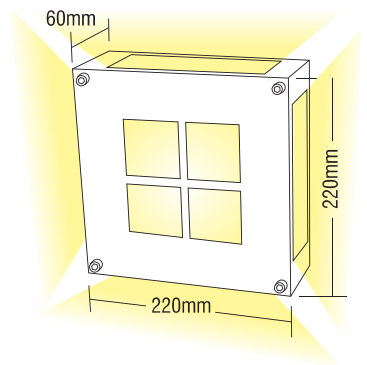

SQUARE MAXI 1

- ▶ Διακοσμητικό φωτιστικό
- ▶ εσωτερικού χώρου
- ▶ επίτοιχο ή οροφής
- ▶ μεταλλικό
- ▶ με 1 κεντρική έξοδο φωτισμού και 4 πλαϊνές εξόδους φωτισμού
- ▶ με 5 υάλινους προφυλακτήρες tempered ματ πάχους 4mm
- ▶ για διακοσμητικό φωτισμό καταστημάτων, οικιών.
- ▶ Decorative fitting
- ▶ for indoors use
- ▶ for placement on the wall or the ceiling
- ▶ from pressed steel
- ▶ with 1 central lighting exit and 4 side lighting exits
- ▶ with 5 tempered glasses mat 4mm thick
- ▶ for decorative lighting of shops, houses.

1188

FLE 2D 230V
18W GRZ10d

1143

HALOGEN 230V
60W R75 78mm

GLASS (4mm)

SQUARE MAXI 2

- ▶ Διακοσμητικό φωτιστικό
- ▶ εσωτερικού χώρου
- ▶ επίτοιχο ή οροφής
- ▶ μεταλλικό
- ▶ με 1 κεντρική έξοδο φωτισμού και 4 πλαϊνές εξόδους φωτισμού
- ▶ με 5 υάλινους προφυλακτήρες tempered ματ πάχους 4mm
- ▶ για διακοσμητικό φωτισμό καταστημάτων, οικιών.
- ▶ Decorative fitting
- ▶ for indoors use
- ▶ for placement on the wall or the ceiling
- ▶ from pressed steel
- ▶ with 1 central lighting exit and 4 side lighting exits
- ▶ with 5 tempered glasses mat 4mm thick
- ▶ for decorative lighting of shops, houses.

1189

FLE 2D 230V
18W GRZ10d

1144

HALOGEN 230V
60W R75 78mm

GLASS (4mm)

SQUARE MAXI 3

- ▶ Διακοσμητικό φωτιστικό
- ▶ εσωτερικού χώρου
- ▶ επίτοιχο ή οροφής
- ▶ μεταλλικό
- ▶ με 1 κεντρική έξοδο φωτισμού και 4 πλαϊνές εξόδους φωτισμού
- ▶ με 5 υάλινους προφυλακτήρες tempered ματ πάχους 4mm
- ▶ για διακοσμητικό φωτισμό καταστημάτων, οικιών.
- ▶ Decorative fitting
- ▶ for indoors use
- ▶ for placement on the wall or the ceiling
- ▶ from pressed steel
- ▶ with 1 central lighting exit and 4 side lighting exits
- ▶ with 5 tempered glasses mat 4mm thick
- ▶ for decorative lighting of shops, houses.