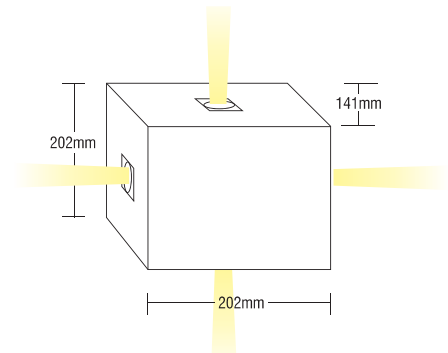

FOCUS LENS 2

2373 HALOGEN
230V 60-100W R7s 78mm

CE IP20

- ▶ Διακοσμητική απλικά μεταλλική
- ▶ για εσωτερικούς χώρους
- ▶ με 2 ειδικούς φακούς για φωτισμό 2 εξόδων στενής δέσμης
- ▶ για φωτισμό καταστημάτων, οικιών.
- ▶ Decorative applique
- ▶ from pressed steel
- ▶ for indoors use
- ▶ with 2 lens type optical assemblies
- ▶ for two narrow beam lighting exits
- ▶ for use at shops, houses.

FOCUS LENS 4

2375 HALOGEN
230V 60-100W R7s 78mm

CE IP20

- ▶ Διακοσμητική απλικά μεταλλική
- ▶ για εσωτερικούς χώρους
- ▶ με 4 ειδικούς φακούς για φωτισμό 4 εξόδων στενής δέσμης
- ▶ για φωτισμό καταστημάτων, οικιών.
- ▶ Decorative applique
- ▶ from pressed steel
- ▶ for indoors use
- ▶ with 4 lens type optical assemblies
- ▶ for four narrow beam lighting exits
- ▶ for use at shops, houses.