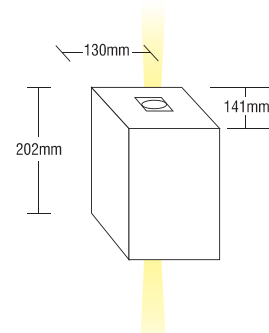

FOCUS LENS 2

2373 HALOGEN
230V 60-100W R7s 78mm

CE IP20

- ▶ Διακοσμητική απλικά μεταλλική
- ▶ για εσωτερικούς χώρους
- ▶ με 2 ειδικούς φακούς για φωτισμό 2 εξόδων στενής δέσμης
- ▶ για φωτισμό καταστημάτων, οικιών.
- ▶ Decorative applique
- ▶ from pressed steel
- ▶ for indoors use
- ▶ with 2 lens type optical assemblies
- ▶ for two narrow beam lighting exits
- ▶ for use at shops, houses.

FOCUS LENS 4

2375 HALOGEN
230V 60-100W R7s 78mm

CE IP20

- ▶ Διακοσμητική απλικά μεταλλική
- ▶ για εσωτερικούς χώρους
- ▶ με 4 ειδικούς φακούς για φωτισμό 4 εξόδων στενής δέσμης
- ▶ για φωτισμό καταστημάτων, οικιών.
- ▶ Decorative applique
- ▶ from pressed steel
- ▶ for indoors use
- ▶ with 4 lens type optical assemblies
- ▶ for four narrow beam lighting exits
- ▶ for use at shops, houses.