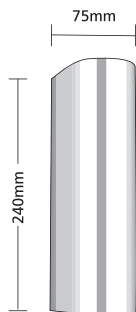

1494

DICHROIC 12V
2x50W GU5,3

1495

DICHROIC 230V
2x50W GU10

- ▶ Απλικά διακοσμητική
- ▶ επίτοιχη μεταλλική
- ▶ εσωτερικού χώρου
- ▶ 2 εξόδων φωτισμού
- ▶ για φωτισμό γραφείων, οικιών, καταστημάτων.

- ▶ Decorative applique
- ▶ from pressed steel
- ▶ wall fixed
- ▶ for indoors use
- ▶ with 2 lighting exits
- ▶ for use at offices, houses, shops.

ART 2

1496

DICHROIC 12V
2x50W GU5,3

1497

DICHROIC 230V
2x50W GU10

- ▶ Απλικά διακοσμητική
- ▶ επίτοιχη μεταλλική
- ▶ εσωτερικού χώρου
- ▶ 2 εξόδων φωτισμού
- ▶ για φωτισμό γραφείων, οικιών, καταστημάτων.

- ▶ Decorative applique
- ▶ from pressed steel
- ▶ wall fixed
- ▶ for indoors use
- ▶ with 2 lighting exits
- ▶ for use at offices, houses, shops.