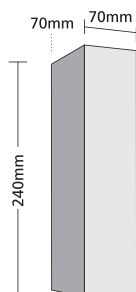

ART 2

1496

DICHROIC 12V
2x50W GU5,3

1497

DICHROIC 230V
2x50W GU10

- ▶ Απλικά διακοσμητική
- ▶ επίτοιχη μεταλλική
- ▶ εσωτερικού χώρου
- ▶ 2 εξόδων φωτισμού
- ▶ για φωτισμό γραφείων, οικιών, καταστημάτων.

- ▶ Decorative applique
- ▶ from pressed steel
- ▶ wall fixed
- ▶ for indoors use
- ▶ with 2 lighting exits
- ▶ for use at offices, houses, shops.