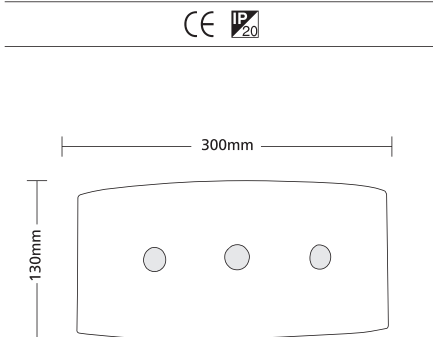

VENUS DECOR 6

* 1131 230V 75-100W E27