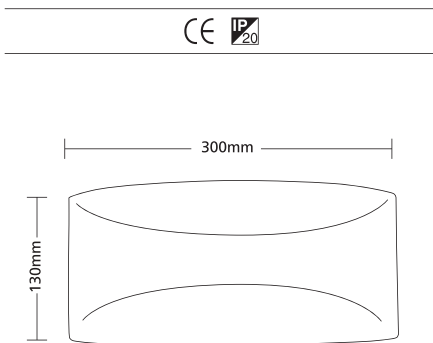

VENUS DECOR 4

* 1128  230V 75-100W E27  

- ▶ Διακοσμητική απλικά
- ▶ επίτοιχη
- ▶ κεραμική
- ▶ δύο εξόδων φωτισμού
- ▶ για εσωτερικούς χώρους, όπως γραφεία, οικίες, καταστήματα.

- ▶ Decorative wall fixed applique
- ▶ ceramic
- ▶ with two lighting exits
- ▶ for indoors use
- ▶ in offices, houses, shops.

VENUS DECOR 5

* 1129  230V 75-100W E27  

- ▶ Διακοσμητική απλικά
- ▶ επίτοιχη
- ▶ κεραμική
- ▶ δύο εξόδων φωτισμού
- ▶ για εσωτερικούς χώρους, όπως γραφεία, οικίες, καταστήματα.

- ▶ Decorative wall fixed applique
- ▶ ceramic
- ▶ with two lighting exits
- ▶ for indoors use
- ▶ in offices, houses, shops.

VENUS DECOR 6

* 1131  230V 75-100W E27  

- ▶ Διακοσμητική απλικά
- ▶ επίτοιχη
- ▶ κεραμική
- ▶ δύο εξόδων φωτισμού
- ▶ για εσωτερικούς χώρους, όπως γραφεία, οικίες, καταστήματα.

- ▶ Decorative wall fixed applique
- ▶ ceramic
- ▶ with two lighting exits
- ▶ for indoors use
- ▶ in offices, houses, shops.