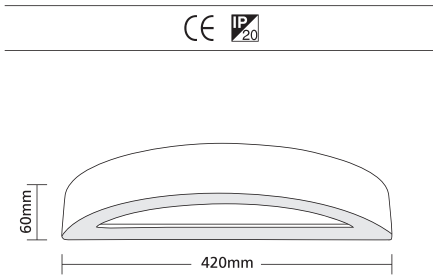

VENUS DECOR 4

* 1128  230V 75-100W E27  

- ▶ Διακοσμητική απλικά
- ▶ επίτοιχη
- ▶ κεραμική
- ▶ δύο εξόδων φωτισμού
- ▶ για εσωτερικούς χώρους, όπως γραφεία, οικίες, καταστήματα.

- ▶ Decorative wall fixed applique
- ▶ ceramic
- ▶ with two lighting exits
- ▶ for indoors use
- ▶ in offices, houses, shops.

VENUS DECOR 5

* 1129  230V 75-100W E27  

- ▶ Διακοσμητική απλικά
- ▶ επίτοιχη
- ▶ κεραμική
- ▶ δύο εξόδων φωτισμού
- ▶ για εσωτερικούς χώρους, όπως γραφεία, οικίες, καταστήματα.

- ▶ Decorative wall fixed applique
- ▶ ceramic
- ▶ with two lighting exits
- ▶ for indoors use
- ▶ in offices, houses, shops.