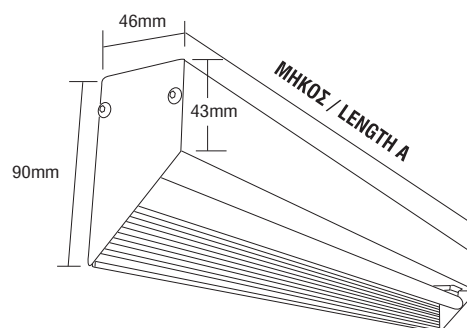

LINEA ASYMMETRIC EXTERNAL

- Διακοσμητικό φωτιστικό εξωτερικό οροφής
- εσωτερικού χώρου
- από χυτό προφίλ αλουμινίου
- για φωτισμό wallwasher
- για 1 λυχνία T5 14-80W
- με ενσωματωμένο ηλεκτρονικό μετασχηματιστή
- για φωτισμό καταστημάτων, γραφείων, εκθεσιακών χώρων.

- Decorative ceiling external fitting
- for indoors use
- for wallwasher lighting
- from die cast aluminum profile
- suitable for 1 lamp T5 14-80W
- with incorporated electronic ballast
- suitable for use at shops, offices and showrooms.

9673	LUMILUX-FH T5 230V 1x14W G5 ΜΗΚΟΥΣ / LENGTH A 590mm	⬇	⊕
9674	LUMILUX-FH T5 230V 1x21W G5 ΜΗΚΟΥΣ / LENGTH A 890mm	⬇	⊕
9675	LUMILUX-FH T5 230V 1x28W G5 ΜΗΚΟΥΣ / LENGTH A 1190mm	⬇	⊕
9676	LUMILUX-FH T5 230V 1x35W G5 ΜΗΚΟΥΣ / LENGTH A-B 1490mm	⬇	⊕
9677	LUMILUX-FQ T5 230V 1x24W G5 ΜΗΚΟΥΣ / LENGTH A 590mm	⬇	⊕
9678	LUMILUX-FQ T5 230V 1x39W G5 ΜΗΚΟΥΣ / LENGTH A 890mm	⬇	⊕
9679	LUMILUX-FQ T5 230V 1x54W G5 ΜΗΚΟΥΣ / LENGTH A 1190mm	⬇	⊕
9680	LUMILUX-FQ T5 230V 1x49W G5 ΜΗΚΟΥΣ / LENGTH A 1490mm	⬇	⊕
9681	LUMILUX-FQ T5 230V 1x80W G5 ΜΗΚΟΥΣ / LENGTH A 1490mm	⬇	⊕

705