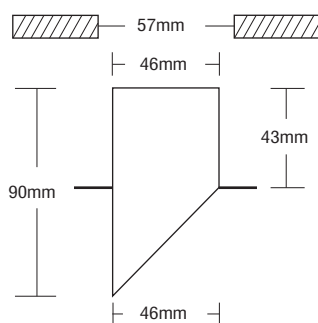

## LINEA ASYMMETRIC EXTERNAL

- ▶ Διακοσμητικό φωτιστικό εξωτερικό οροφής
- ▶ εσωτερικού χώρου
- ▶ από χυτό προφίλ αλουμινίου
- ▶ για φωτισμό wallwasher
- ▶ για 1 λυχνία T5 14-80W
- ▶ με ενσωματωμένο ηλεκτρονικό μετασχηματιστή
- ▶ για φωτισμό καταστημάτων, γραφείων, εκθεσιακών χώρων.

- ▶ Decorative ceiling external fitting
- ▶ for indoors use
- ▶ for wallwasher lighting
- ▶ from die cast aluminum profile
- ▶ suitable for 1 lamp T5 14-80W
- ▶ with incorporated electronic ballast
- ▶ suitable for use at shops, offices and showrooms.

<b>9673</b>	LUMILUX-FH T5 230V 1x14W G5 ΜΗΚΟΥΣ / LENGTH A 590mm	⬇	⊕
<b>9674</b>	LUMILUX-FH T5 230V 1x21W G5 ΜΗΚΟΥΣ / LENGTH A 890mm	⬇	⊕
<b>9675</b>	LUMILUX-FH T5 230V 1x28W G5 ΜΗΚΟΥΣ / LENGTH A 1190mm	⬇	⊕
<b>9676</b>	LUMILUX-FH T5 230V 1x35W G5 ΜΗΚΟΥΣ / LENGTH A-B 1490mm	⬇	⊕
<b>9677</b>	LUMILUX-FQ T5 230V 1x24W G5 ΜΗΚΟΥΣ / LENGTH A 590mm	⬇	⊕
<b>9678</b>	LUMILUX-FQ T5 230V 1x39W G5 ΜΗΚΟΥΣ / LENGTH A 890mm	⬇	⊕
<b>9679</b>	LUMILUX-FQ T5 230V 1x54W G5 ΜΗΚΟΥΣ / LENGTH A 1190mm	⬇	⊕
<b>9680</b>	LUMILUX-FQ T5 230V 1x49W G5 ΜΗΚΟΥΣ / LENGTH A 1490mm	⬇	⊕
<b>9681</b>	LUMILUX-FQ T5 230V 1x80W G5 ΜΗΚΟΥΣ / LENGTH A 1490mm	⬇	⊕