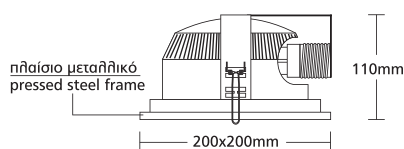

**6221**  DULUX-D  
2x18W G24-d2  

**6222**  DULUX-D  
2x26W G24-d3  

 200x200mm  180x180mm  110mm

**6497**  DULUX-D  
2x18W G24-d2  

**6498**  DULUX-D  
2x26W G24-d3  

 165x165mm  148x151mm  115mm

## VISION SQUARE MINI 2x18-26W

- ▶ Χωνευτό φωτιστικό οροφής
- ▶ κατάλληλο για 2 οριζόντιες λυχνίες φθορίου 2x18-26W
- ▶ με πλαίσιο μεταλλικό ή χυτό αλουμινίου
- ▶ ανακλαστήρα αλουμινίου mirror υψηλής απόδοσης φωτισμού
- ▶ υάλινο προφυλακτήρα tempered αντιθαμβωτικό ματ decor
- ▶ με λυχνιολαβές υψηλής ποιότητας
- ▶ ελατήρια στηρίξεως για την οροφή
- ▶ και σετ έναυσης υψηλής ποιότητας.