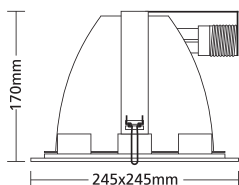

6312 DULUX-D
2x18W G24-d2

6311 DULUX-D
2x26W G24-d3

6327 DULUX-T/E
2x32W GX24-q3

6328 DULUX-T/E
2x42W GX24-q4

245x245mm 220x220mm 170mm

SLIM

6336 DULUX-D
2x18W G24-d2

6337 DULUX-D
2x26W G24-d3

6340 DULUX-T/E
2x32W GX24-q3

6341 DULUX-T/E
2x42W GX24-q4

245x245mm 220x220mm 80-110mm