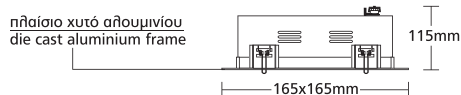

**6221**  DULUX-D  
2x18W G24-d2  

**6222**  DULUX-D  
2x26W G24-d3  

 200x200mm  180x180mm  110mm

**6497**  DULUX-D  
2x18W G24-d2  

**6498**  DULUX-D  
2x26W G24-d3  

 165x165mm  148x151mm  115mm

## VISION SQUARE MINI 2x18-26W

- ▶ Χωνευτό φωτιστικό οροφής
- ▶ κατάλληλο για 2 οριζόντιες λυχνίες φθορίου 2x18-26W
- ▶ με πλαίσιο μεταλλικό ή χυτό αλουμινίου
- ▶ ανακλαστήρα αλουμινίου mirror υψηλής απόδοσης φωτισμού
- ▶ υάλινο προφυλακτήρα tempered αντιθαμβωτικό ματ decor
- ▶ με λυχνιολαβές υψηλής ποιότητας
- ▶ ελατήρια στηρίξεως για την οροφή
- ▶ και σετ έναυσης υψηλής ποιότητας.