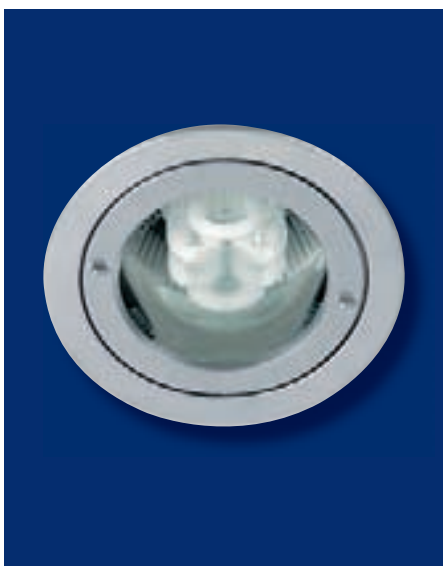

- Φωτιστικό χωνευτό οροφής
- με πλαίσιο καυτό αλουμινίου
- ανακλαστήρα αλουμινίου
- υψηλής απόδοσης φωτισμού
- και υάλινο προφυλακτήρα
- tempered διάφανο ή μάτ
- κατάλληλο για φωτισμό γραφείων, καταστημάτων, οικιών

- Recessed down light
- with die cast aluminium frame
- high performance aluminium reflector
- and tempered glass transparent or mat
- for use at shops, houses, offices

8113

DULUX-D 230V
1x13W G24-d1

8114

DULUX-EL 230V
1x15-20W E27

∅ 119mm 107mm 120-160mm CE IP40

ASTRA MINI