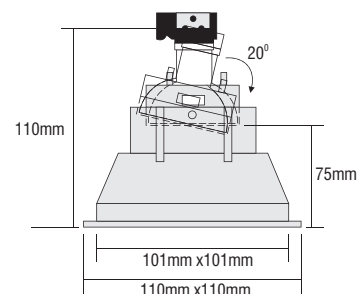

LIP SQUARE 5

- ▶ Διακοσμητικό σποτ κωνευτό οροφής
- ▶ εσωτερικού χώρου
- ▶ χυτό αλουμινίου σταθερό
- ▶ για φωτισμό οικιών, καταστημάτων, γραφείων, εκθέσεων

- ▶ Decorative recessed spot
- ▶ for indoors use
- ▶ from die cast aluminum fixed
- ▶ for use at houses, shops, offices, showrooms.