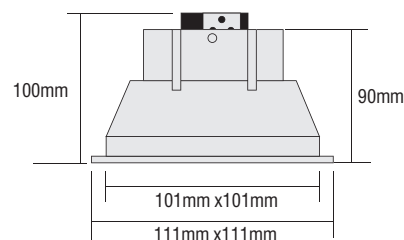

NEW

LIP SQUARE 4

- Διακοσμητικό σποτ κωνευτό οροφής
- εσωτερικού χώρου
- κινητό
- χυτό αλουμινίου
- κατάλληλο για φωτισμό καταστημάτων, γραφείων, οικιών

- Decorative recessed spotlight trimless
- for indoors use
- movable
- from die cast aluminum
- for use at shops, houses, offices

9119 Διατίθεται με leds σε διάφορα χρώματα.
Available with leds at different colors.

9120 DICHROIC 12V 50W GU5,3

9121 DICHROIC 230V 50W GU10

9175 LED 3x3W 230/240V 700mA

110mmx110mm 101mmx101mm 110mm CE IP20

LIP SQUARE 5

- Διακοσμητικό σποτ κωνευτό οροφής
- εσωτερικού χώρου
- χυτό αλουμινίου σταθερό
- για φωτισμό οικιών, καταστημάτων, γραφείων, εκθέσεων

- Decorative recessed spot
- for indoors use
- from die cast aluminum fixed
- for use at houses, shops, offices, showrooms.

9123 HALLOSPOT 70 12V 50W Ba15d

9802 HISPOT ES63 230V 75W GU10

111mm x 111mm 101mm x 101mm 100mm CE IP20

LIP SQUARE 6

- Διακοσμητικό σποτ κωνευτό οροφής
- εσωτερικού χώρου
- κινητό
- χυτό αλουμινίου
- κατάλληλο για φωτισμό καταστημάτων, γραφείων, οικιών

- Decorative recessed spotlight trimless
- for indoors use
- movable
- from die cast aluminum
- for use at shops, houses, offices

9115 Διατίθεται με leds σε διάφορα χρώματα.
Available with leds at different colors.

9116 DICHROIC 12V 50W GU5,3

9117 DICHROIC 230V 50W GU10

80x80mm 81mmx81mm 100mm CE IP20

9118 BRITESPOT 230V 35W Gx10

80x80mm 81mmx81mm 160mm CE IP20