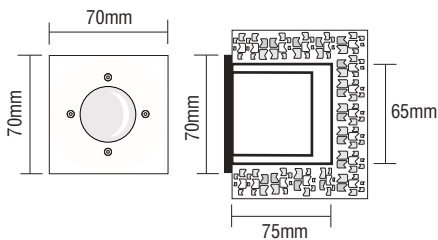

9046  LED 1W 350mA 9047  LED 3W 700mA GLASS(4mm)  

- ▶ Στεγανό φωτιστικό
- ▶ ορειχάλκινο επίτοιχο
- ▶ με στεφάνι ανοξείδωτο INOX
- ▶ με υάλινο προφυλακτήρα tempered πάχους 4mm
- ▶ διάφανο ή ματ
- ▶ ελαστικά στεγανοποίησης από σιλικόνη και βίδες inox
- ▶ για φωτισμό κήπων, σκαλοπατιών, πεζόδρομων.
- ▶ Προσφέρεται με κουτί επίτοιχης τοποθέτησης.

- ▶ Waterproof fitting
- ▶ wall recessed
- ▶ made from brass
- ▶ with stainless steel inox frame
- ▶ with tempered glass 4mm thick transparent or mat
- ▶ with inox screws, silicon gaskets
- ▶ for use at gardens, stairs, walkways.
- ▶ Available with wall recessed base.

## MINI FARETTI INOX I

9048  LED 1W 350mA 9049  LED 3W 700mA GLASS(4mm)  

- ▶ Στεγανό φωτιστικό
- ▶ ορειχάλκινο επίτοιχο
- ▶ με στεφάνι ανοξείδωτο INOX
- ▶ με υάλινο προφυλακτήρα tempered πάχους 4mm
- ▶ διάφανο ή ματ
- ▶ ελαστικά στεγανοποίησης από σιλικόνη και βίδες inox
- ▶ για φωτισμό κήπων, σκαλοπατιών, πεζόδρομων.
- ▶ Προσφέρεται με κουτί επίτοιχης τοποθέτησης.