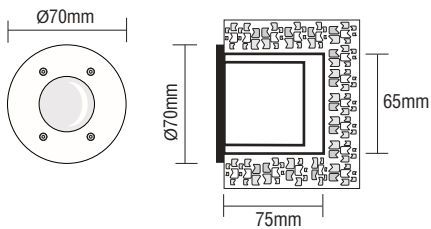

9046  LED 1W 350mA 9047  LED 3W 700mA GLASS(4mm)  

- ▶ Στεγανό φωτιστικό
- ▶ ορειχάλκινο επίτοιχο
- ▶ με στεφάνι ανοξείδωτο INOX
- ▶ με υάλινο προφυλακτήρα tempered πάχους 4mm
- ▶ διάφανο ή ματ
- ▶ ελαστικά στεγανοποίησης από σιλικόνη και βίδες inox
- ▶ για φωτισμό κήπων, σκαλοπατιών, πεζόδρομων.
- ▶ Προσφέρεται με κουτί επίτοιχης τοποθέτησης.

- ▶ Waterproof fitting
- ▶ wall recessed
- ▶ made from brass
- ▶ with stainless steel inox frame
- ▶ with tempered glass 4mm thick transparent or mat
- ▶ with inox screws, silicon gaskets
- ▶ for use at gardens, stairs, walkways.
- ▶ Available with wall recessed base.

## MINI FARETTI INOX I

9048  LED 1W 350mA 9049  LED 3W 700mA GLASS(4mm)  

- ▶ Στεγανό φωτιστικό
- ▶ ορειχάλκινο επίτοιχο
- ▶ με στεφάνι ανοξείδωτο INOX
- ▶ με υάλινο προφυλακτήρα tempered πάχους 4mm
- ▶ διάφανο ή ματ
- ▶ ελαστικά στεγανοποίησης από σιλικόνη και βίδες inox
- ▶ για φωτισμό κήπων, σκαλοπατιών, πεζόδρομων.
- ▶ Προσφέρεται με κουτί επίτοιχης τοποθέτησης.