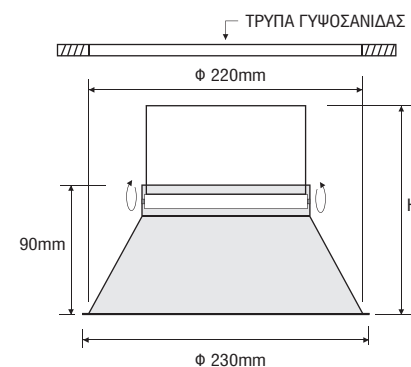

Ø 230mm 220mm 135-210mm CE IP20

Κινητή Λυχνιοθαβή
Movable Lampholder

LIP MED 3

- ▶ Διακοσμητικό σποτ χωνευτό οροφής
- ▶ εσωτερικού χώρου
- ▶ κινητό
- ▶ κατάλληλο για φωτισμό καταστημάτων, γραφείων, οικιών
- ▶ Decorative recessed spotlight trimless
- ▶ for indoors use
- ▶ movable
- ▶ for use at shops, houses, offices

3897 HISPOT Es111
230v 75-100W
Gu10 H:165mm

5806 CDM-R111
230V 35W
Gx10 (HQI) H:170mm

5807 CDM-R111
230V 70W
Gx10 (HQI) H:170mm

Ø 230mm 220mm 165-170mm CE IP20

Κινητή Λυχνιοθαβή
Movable Lampholder

780

01 02 18