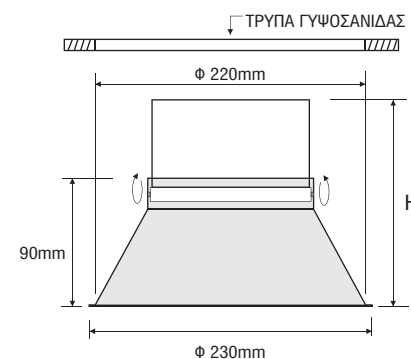

Ø 230mm 220mm 135-210mm CE IP20

Κινητή Λυχνιοθαβή
Movable Lampholder

LIP MED 3

- ▶ Διακοσμητικό σποτ χωνευτό οροφής
- ▶ εσωτερικού χώρου
- ▶ κινητό
- ▶ κατάλληλο για φωτισμό καταστημάτων, γραφείων, οικιών
- ▶ Decorative recessed spotlight trimless
- ▶ for indoors use
- ▶ movable
- ▶ for use at shops, houses, offices

3897 HISPOT Es111
230v 75-100W
Gu10 H:165mm

5806 CDM-R111
230V 35W
Gx10 (HQI) H:170mm

5807 CDM-R111
230V 70W
Gx10 (HQI) H:170mm

Ø 230mm 220mm 165-170mm CE IP20

Κινητή Λυχνιοθαβή
Movable Lampholder

780

01 02 18