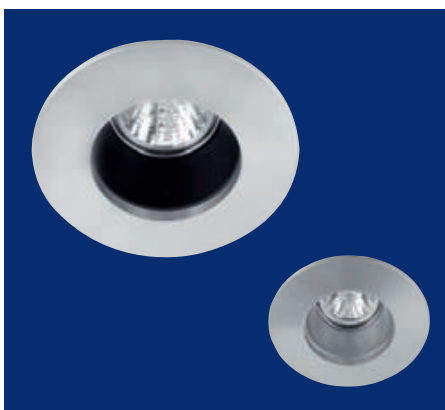

NEWΣΠΟΤ ΧΩΝΕΥΤΑ ΟΡΟΦΗΣ
RECESSED SPOTLIGHTS**FLASHLIGHT 1**

- ▶ Σταθερό σποτ κωνευτό οροφής
- ▶ εσωτερικού χώρου
- ▶ χυτό αλουμινίου βαρέως τύπου
- ▶ με βαθύ ανακλαστήρα αλουμινίου μαύρο ή ασημί
- ▶ για darklight φωτισμό.

- ▶ Fixed recessed spot
- ▶ for indoors use
- ▶ from heavy duty die cast aluminum
- ▶ with deep aluminum reflector black or silver
- ▶ for darklight output.

5846  DICHROIC 12V 50W GU5,3 
5847  DICHROIC 230V 50W GU10  

 ∅ 120mm  100mm  100mm  
FLASHLIGHT 2

- ▶ Σταθερό σποτ κωνευτό οροφής
- ▶ εσωτερικού χώρου
- ▶ χυτό αλουμινίου βαρέως τύπου
- ▶ με βαθύ ανακλαστήρα αλουμινίου μαύρο ή ασημί
- ▶ για darklight φωτισμό.

- ▶ Fixed recessed spot
- ▶ for indoors use
- ▶ from heavy duty die cast aluminum
- ▶ with deep aluminum reflector black or silver
- ▶ for darklight output.

 ∅ 120mm  100mm  100mm  
FLASHLIGHT 4

- ▶ Σταθερό σποτ κωνευτό οροφής
- ▶ εσωτερικού χώρου
- ▶ χυτό αλουμινίου βαρέως τύπου
- ▶ με βαθύ ανακλαστήρα αλουμινίου μαύρο ή ασημί
- ▶ για darklight φωτισμό.

- ▶ Fixed recessed spot
- ▶ for indoors use
- ▶ from heavy duty die cast aluminum
- ▶ with deep aluminum reflector black or silver
- ▶ for darklight output.