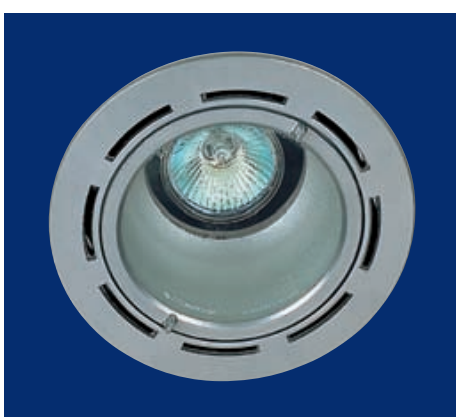

ASTRA 1 CLUB 50W