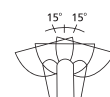

1747

DICHROIC
12V 50W GU5,3

1748

DICHROIC
230V 50W GU10

Ø 135mm 120mm 125mm CE IP20

WALLWASHER D-3

- ▶ Διακοσμητικό σποτ
- ▶ χωνευτό οροφής
- ▶ χυτό αλουμινίου
- ▶ με ανακλαστήρα αλουμινίου wall washer diamond decorated
- ▶ με κινητή λυχνιολαβή για ρυθμιζόμενη δέσμη φωτισμού.