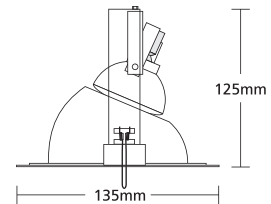

1747

DICHROIC
12V 50W GU5,3

1748

DICHROIC
230V 50W GU10

Ø 135mm 120mm 125mm CE IP20

WALLWASHER D-3

- ▶ Διακοσμητικό σποτ
- ▶ χωνευτό οροφής
- ▶ χυτό αλουμινίου
- ▶ με ανακλαστήρα αλουμινίου wall washer diamond decorated
- ▶ με κινητή λυχνιολαβή για ρυθμιζόμενη δέσμη φωτισμού.