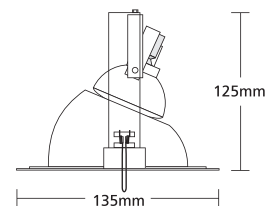

1745

DICHROIC
12V 50W GU5,3

1746

DICHROIC
230V 50W GU10

Ø 135mm 120mm 125mm CE IP20

WALLWASHER M-2

- ▶ Διακοσμητικό σποτ
- ▶ χωνευτό οροφής
- ▶ χυτό αλουμινίου
- ▶ με ανακλαστήρα αλουμινίου wall washer mirror decorated
- ▶ με κινητή λυχνιολαβή για ρυθμιζόμενη δέσμη φωτισμού
- ▶ και υάλινο προστατευτικό tempered διάφανο.