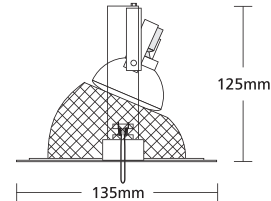

- ▶ Decorative recessed spotlight
- ▶ with die cast aluminum frame
- ▶ aluminum reflector wall washer diamond decorated
- ▶ and movable lampholder for adjustable lighting beam.

1749

DICHROIC
12V 50W GU5,3

1750

DICHROIC
230V 50W GU10

Ø 135mm 120mm 125mm CE IP20

WALLWASHER D-4

- ▶ Διακοσμητικό σποτ
- ▶ χωνευτό οροφής
- ▶ χυτό αλουμινίου
- ▶ με ανακλαστήρα αλουμινίου wall washer diamond decorated
- ▶ με κινητή λυχνιολαβή για ρυθμιζόμενη δέσμη φωτισμού
- ▶ και υάλινο προστατευτικό tempered διάφανο.