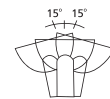

1745

DICHROIC
12V 50W GU5,3

1746

DICHROIC
230V 50W GU10

Ø 135mm 120mm 125mm CE IP20

WALLWASHER M-2

- ▶ Διακοσμητικό σποτ
- ▶ χωνευτό οροφής
- ▶ χυτό αλουμινίου
- ▶ με ανακλαστήρα αλουμινίου wall washer mirror decorated
- ▶ με κινητή λυχνιολαβή για ρυθμιζόμενη δέσμη φωτισμού
- ▶ και υάλινο προστατευτικό tempered διάφανο.