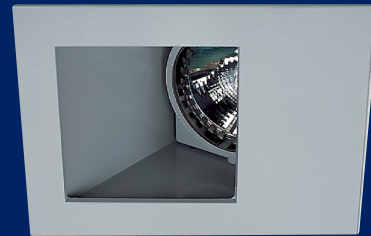

- ▶ Decorative spot
- ▶ for indoors use
- ▶ from die cast aluminum
- ▶ ceiling recessed
- ▶ movable.

COMFORT

1527  DICHROIC
12V 50W GU5,3 

1529  DICHROIC
230V 50W GU10  

 30°

- ▶ Διακοσμητικό σποτ
- ▶ εσωτερικού χώρου
- ▶ χυτό αλουμινίου
- ▶ κωνευτό οροφής ή επίτοιχο
- ▶ κινητό
- ▶ κατάλληλο για ασύμμετρο φωτισμό.

- ▶ Decorative spot
- ▶ for indoors use
- ▶ from die cast aluminum
- ▶ wall or ceiling recessed
- ▶ movable
- ▶ suitable for asymmetric lighting.

COMFORT ASYMMETRIC

1522  DICHROIC 12V
50W GU5,3 

1525  DICHROIC 230V
50W GU10  

9191  HALOPIN 230V 25W G9  

9190  LED ΙΣΧΥΟΣ / POWER LED
4x1W 230V 350mA  

- ▶ Διακοσμητικό σποτ
- ▶ κωνευτό οροφής
- ▶ με πλαίσιο χυτό αλουμινίου
- ▶ και υάλινο προστατευτικό tempered ματ ή διάφανο
- ▶ με κατάλληλο μηχανισμό για εύκολη εξαγωγή πλαισίου κατά την αντικατάσταση της λυχνίας.

- ▶ Decorative recessed spotlight
- ▶ with die cast aluminum frame
- ▶ and tempered glass mat or transparent
- ▶ with easy frame exporting system for lamp replacement.

COMFORT CIRCLE