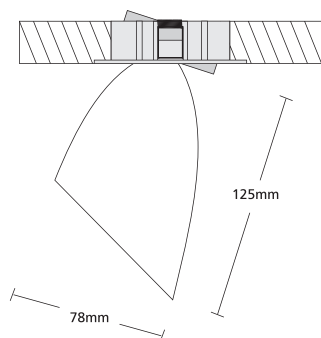

1760  HISPOT ES63 230V
75W GU10  

1760  DICHROIC
230V 50W GU10  

∅ 88mm  78mm ↑ 58mm  

- ▶ Διακοσμητικό σποτ
- ▶ χωνευτό οροφής
- ▶ εσωτερικού χώρου
- ▶ χυτό αλουμινίου
- ▶ κινητό.

- ▶ Decorative
- ▶ recessed spot
- ▶ for indoors use
- ▶ from die cast aluminum
- ▶ movable.

MODULO R-1

MODULO R-2

1761  HISPOT ES63 230V
75W GU10  

1761  DICHROIC
230V 50W GU10  

∅ 88mm  78mm ↑ 58mm  

- ▶ Διακοσμητικό σποτ
- ▶ χωνευτό οροφής
- ▶ εσωτερικού χώρου
- ▶ χυτό αλουμινίου
- ▶ κινητό.

- ▶ Decorative
- ▶ recessed spot
- ▶ for indoors use
- ▶ from die cast aluminum
- ▶ movable.

MODULO R-3

9168  HQI-T 230V
35-70W G12   

9169  CDM-R 230V
35-70W E27 (HQI)   

9170  HISPOT Es111
230V 75W GU10  

∅ 160mm  143mm ↑ 85mm  

- ▶ Διακοσμητικό σποτ
- ▶ χωνευτό οροφής
- ▶ χυτό αλουμινίου
- ▶ κινητό
- ▶ με εξωτερικό πολυκαρμπονικό σωλήνα