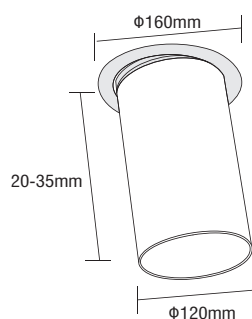

1760  HISPOT ES63 230V
75W GU10  

1760  DICHROIC
230V 50W GU10  

∅ 88mm  78mm ↑ 58mm  

- ▶ Διακοσμητικό σποτ
- ▶ χωνευτό οροφής
- ▶ εσωτερικού χώρου
- ▶ χυτό αλουμινίου
- ▶ κινητό.

- ▶ Decorative
- ▶ recessed spot
- ▶ for indoors use
- ▶ from die cast aluminum
- ▶ movable.

MODULO R-1

MODULO R-2

1761  HISPOT ES63 230V
75W GU10  

1761  DICHROIC
230V 50W GU10  

∅ 88mm  78mm ↑ 58mm  

- ▶ Διακοσμητικό σποτ
- ▶ χωνευτό οροφής
- ▶ εσωτερικού χώρου
- ▶ χυτό αλουμινίου
- ▶ κινητό.

- ▶ Decorative
- ▶ recessed spot
- ▶ for indoors use
- ▶ from die cast aluminum
- ▶ movable.

MODULO R-3

9168  HQI-T 230V
35-70W G12   

9169  CDM-R 230V
35-70W E27 (HQI)   

9170  HISPOT Es111
230V 75W GU10  

∅ 160mm  143mm ↑ 85mm  

- ▶ Διακοσμητικό σποτ
- ▶ χωνευτό οροφής
- ▶ χυτό αλουμινίου
- ▶ κινητό
- ▶ με εξωτερικό πολυκαρμπονικό σωλήνα

- ▶ Decorative recessed
- ▶ spotlight
- ▶ moveable
- ▶ from die cast aluminum
- ▶ with external polycarbonate diffuser