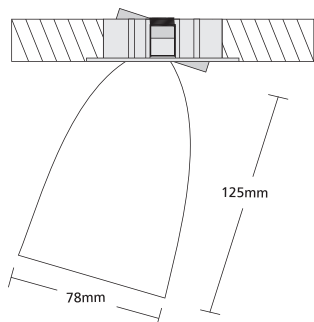

1760  HISPOT ES63 230V
75W GU10  

1760  DICHROIC
230V 50W GU10  

∅ 88mm  78mm ↑ 58mm  

- ▶ Διακοσμητικό σποτ
- ▶ χωνευτό οροφής
- ▶ εσωτερικού χώρου
- ▶ χυτό αλουμινίου
- ▶ κινητό.

- ▶ Decorative
- ▶ recessed spot
- ▶ for indoors use
- ▶ from die cast aluminum
- ▶ movable.

MODULO R-1

MODULO R-2

1761  HISPOT ES63 230V
75W GU10  

1761  DICHROIC
230V 50W GU10  

∅ 88mm  78mm ↑ 58mm  

- ▶ Διακοσμητικό σποτ
- ▶ χωνευτό οροφής
- ▶ εσωτερικού χώρου
- ▶ χυτό αλουμινίου
- ▶ κινητό.

- ▶ Decorative
- ▶ recessed spot
- ▶ for indoors use
- ▶ from die cast aluminum
- ▶ movable.

MODULO R-3

9168  HQI-T 230V
35-70W G12   

9169  CDM-R 230V
35-70W E27 (HQI)   

9170  HISPOT Es111
230V 75W GU10  

∅ 160mm  143mm ↑ 85mm  

- ▶ Διακοσμητικό σποτ
- ▶ χωνευτό οροφής
- ▶ χυτό αλουμινίου
- ▶ κινητό
- ▶ με εξωτερικό πολυκαρμπονικό σωλήνα