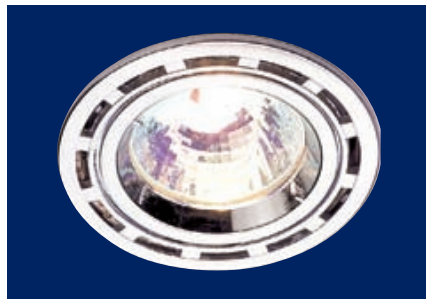

FOS

▶ Σταθερό σποτ χυτό αλουμινίου.
▶ Fixed spot from die cast aluminum.

3041 DICHROIC 12V 50W GU5,3

* **1686** DICHROIC 230V 50W GU10

∅ 80mm 70mm 60mm

FOS CLUB

▶ Σταθερό σποτ χυτό αλουμινίου.
▶ Fixed spot from die cast aluminum.

3042 DICHROIC 12V 50W GU5,3

* **1689** DICHROIC 230V 50W GU10

∅ 80mm 70mm 60mm

MINI STYLE

▶ Σταθερό σποτ μεταλλικό.
▶ Fixed spot from pressed steel.

1583 DICHROIC 12V 50W GU5,3

* **1701** DICHROIC 230V 50W GU10