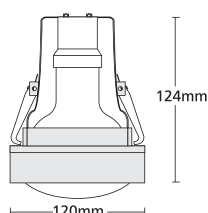

ΣΠΟΤ ΜΠΕΤΟΥ I

1511  ECOTONE AMBIANCE
230V 11W E27  

1512  R63 230V
40-60W E27  

1512  BIAX 230V
11-15W E27  

 120mm  100mm  124mm  

- ▶ Σταθερό σποτ μπετού κωνευτό
- ▶ χυτό αλουμινίου βαρέως τύπου
- ▶ με υάλινο προφυλακτήρα tempered σατινέ
- ▶ με λυχνιολαβή υψηλής ποιότητας
- ▶ κατάλληλο για μεγάλα πλαστικά κουτιά μπετού με διάμετρο Φ100mm
- ▶ για τοποθέτηση σε βεράντες και πιλοτές.

- ▶ Fixed recessed spot for concrete constructions
- ▶ from heavy duty die cast aluminum
- ▶ with tempered satinised glass
- ▶ with high quality lampholder
- ▶ suitable for plastic boxes for concrete constructions with diameter Φ100mm
- ▶ suitable for use at verandas.

ΣΠΟΤ ΜΠΕΤΟΥ I.2

9165  PAR20
230V 50W E27  

9166  MICROLYNX 230V
11W G53  

9167  R63 230V
40-60W E27  

5885  LED LAMP 230V
3X1W Gx53  

 120mm  93mm  124mm  

- ▶ Σταθερό σποτ μπετού κωνευτό
- ▶ χυτό αλουμινίου βαρέως τύπου
- ▶ με υάλινο προφυλακτήρα tempered ματ
- ▶ με λυχνιολαβή υψηλής ποιότητας
- ▶ κατάλληλο για μεγάλα πλαστικά κουτιά μπετού με διάμετρο Φ100mm
- ▶ για τοποθέτηση σε βεράντες και πιλοτές.

- ▶ Fixed recessed spot for concrete constructions
- ▶ from heavy duty die cast aluminum
- ▶ with tempered mat
- ▶ with high quality lampholder
- ▶ suitable for plastic boxes for concrete constructions with diameter Φ100mm
- ▶ suitable for use at verandas.