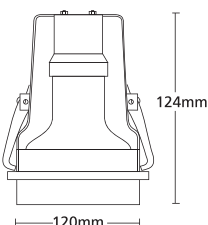

- ▶ Fixed recessed spot for concrete constructions
- ▶ from heavy duty die cast aluminum
- ▶ with tempered satinised glass
- ▶ with high quality lampholder
- ▶ suitable for plastic boxes for concrete constructions with diameter Φ100mm
- ▶ suitable for use at verandas.

ΣΠΟΤ ΜΠΕΤΟΥ I.2

9165  PAR20
230V 50W E27  

9166  MICROLYNX 230V
11W G53  

9167  R63 230V
40-60W E27  

5885  LED LAMP 230V
3X1W Gx53  

 120mm  93mm  124mm  

- ▶ Σταθερό σποτ μπετού κωνευτό
- ▶ χυτό αλουμινίου βαρέως τύπου
- ▶ με υάλινο προφυλακτήρα tempered ματ
- ▶ με λυχνιολαβή υψηλής ποιότητας
- ▶ κατάλληλο για μεγάλα πλαστικά κουτιά μπετού με διάμετρο Φ100mm
- ▶ για τοποθέτηση σε βεράντες και πιλοτές.

- ▶ Fixed recessed spot for concrete constructions
- ▶ from heavy duty die cast aluminum
- ▶ with tempered mat
- ▶ with high quality lampholder
- ▶ suitable for plastic boxes for concrete constructions with diameter Φ100mm
- ▶ suitable for use at verandas.