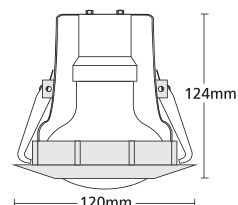

1542

R80  
230V 75-100W E27

1503

HISPOT 80  
230V 75W E27

Ø 120mm    100mm    124mm    CE    IP20

### ΣΠΟΤ ΜΠΕΤΟΥ 7

- ▶ Σταθερό σποτ μπετού κωνευτό
- ▶ χυτό αλουμινίου βαρέως τύπου
- ▶ με λυχνιολαβή υψηλής ποιότητας
- ▶ κατάλληλο για μεγάλα πλαστικά κουτιά μπετού με διάμετρο Φ100mm
- ▶ για τοποθέτηση σε βεράντες και πιλοτές.