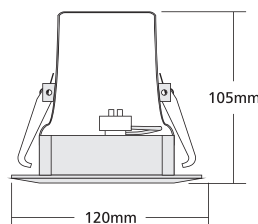

## ΣΠΟΤ ΜΠΕΤΟΥ 3

1755

MIKROLYNX  
230V 7-9-11W Gx53

- ▶ Σταθερό σποτ μπετού κωνευτό
- ▶ χυτό αλουμινίου βαρέως τύπου
- ▶ κατάλληλο για τοποθέτηση σε μεγάλα πλαστικά κουτιά μπετού με διάμετρο Φ100mm
- ▶ κατάλληλο για τοποθέτηση σε βεράντες και πιλοτές.

- ▶ Fixed spot recessed for concrete constructions
- ▶ from heavy duty die cast aluminum
- ▶ suitable for plastic boxes for concrete constructions
- ▶ with diameter Φ100mm
- ▶ suitable for use at verandas.