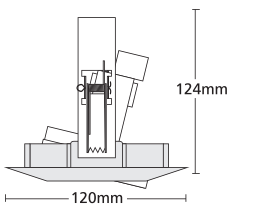

## ΣΠΟΤ ΜΠΕΤΟΥ 4

1611

HISPOT ES63  
230V 75W GU10

- ▶ Κινητό σποτ μπετού κωνευτό
- ▶ χυτό αλουμινίου βαρέως τύπου
- ▶ με λυχνιολαβή υψηλής ποιότητας
- ▶ κατάλληλο για μεγάλα πλαστικά κουτιά μπετού με διάμετρο Φ100mm
- ▶ για τοποθέτηση σε βεράντες και πιλοτές.