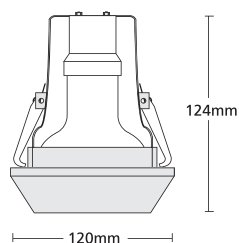

## ΣΠΟΤ ΜΠΕΤΟΥ 2

1546

DULUX-EL 230V  
7-9-11W E27

- ▶ Σταθερό σποτ μπετού κωνευτό
- ▶ μεταλλικό
- ▶ με ανακλαστήρα αλουμινίου με square decoration
- ▶ με λυχνιολαβή υψηλής ποιότητας
- ▶ κατάλληλο για μεγάλα πλαστικά κουτιά μπετού με διάμετρο Φ100mm
- ▶ για τοποθέτηση σε βεράντες και πιλοτές.

- ▶ Fixed recessed spot for concrete constructions
- ▶ from pressed steel
- ▶ with aluminum reflector with square decoration
- ▶ with high quality lampholder
- ▶ suitable for plastic boxes for concrete constructions with diameter Φ100mm
- ▶ suitable for use at verandas.

- ▶ Fixed spot recessed for concrete constructions
- ▶ from heavy duty die cast aluminum
- ▶ suitable for plastic boxes for concrete constructions
- ▶ with diameter Φ100mm
- ▶ suitable for use at verandas.