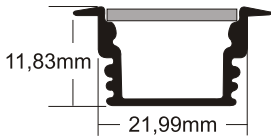

SLIM LED PROFILE 3.1

9691 ΜΗΚΟΣ / LENGTH 100cm

9692 ΜΗΚΟΣ / LENGTH 200cm

- ▶ Διακοσμητικό χωνευτό φωτιστικό εσωτερικού χώρου
- ▶ Από προφίλ αλουμινίου ανοδωμένο
- ▶ Κατάλληλο για ταινίες led πλάτους 8mm ή 10mm με πολυκαρμπονικό κάλυμμα λευκό σατινέ
- ▶ Κατάλληλο για έπιπλα κουζίνας, δωματίων, διαφημιστικά stand, σκάλες, κρυφό φωτισμό οικείων, καταστημάτων, εκθέσεις κλπ.
- ▶ Προσφέρεται σε μήκος 100cm & 200cm ή σε άλλα μήκη κατόπιν παραγγελίας.

- ▶ Decorative recessed fitting suitable for indoors use
- ▶ From aluminum profile anodised
- ▶ Suitable for led strips of 8 or 10mm width with polycarbonate diffuser white satine
- ▶ For use at kitchen furniture, rooms, advertising stands, stairs, hidden lighting of houses, shops, showrooms
- ▶ Available in length 100cm & 200cm or other lengths upon request.

SLIM LED PROFILE 3.2

9693 ΜΗΚΟΣ / LENGTH 100cm

9694 ΜΗΚΟΣ / LENGTH 200cm

- ▶ Διακοσμητικό χωνευτό φωτιστικό εσωτερικού χώρου
- ▶ Από προφίλ αλουμινίου ανοδωμένο
- ▶ Κατάλληλο για ταινίες led πλάτους 8mm ή 10mm με ειδικό διάφανο κάλυμμα φακό για γραμμικό φωτισμό
- ▶ Κατάλληλο για έπιπλα κουζίνας, δωματίων, διαφημιστικά stand, σκάλες, κρυφό φωτισμό οικείων, καταστημάτων, εκθέσεις κλπ.
- ▶ Προσφέρεται σε μήκος 100cm & 200cm ή σε άλλα μήκη κατόπιν παραγγελίας.

- ▶ Decorative recessed or external fitting suitable for placement for indoors use
- ▶ From aluminum profile anodised
- ▶ Suitable for led strips of 8 or 10mm width with special transparent diffuser lens for linear lighting
- ▶ For use at kitchen furniture, rooms, advertising stands, stairs, hidden lighting of houses, shops, showrooms
- ▶ Available in length 100cm & 200cm or other lengths upon request.