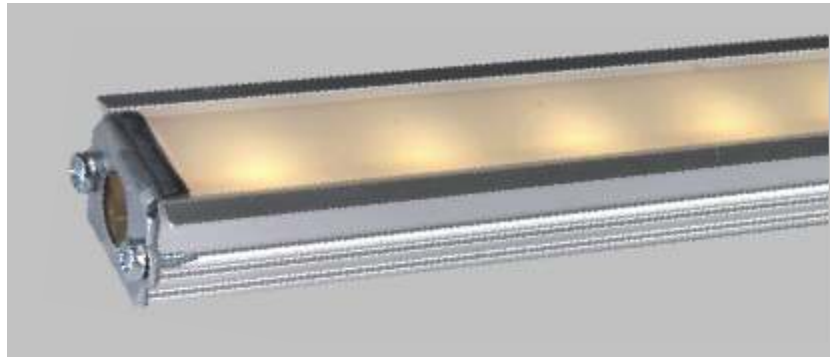

SLIM LED PROFILE 3.1

9691 ΜΗΚΟΣ / LENGTH 100cm

9692 ΜΗΚΟΣ / LENGTH 200cm

- ▶ Διακοσμητικό χωνευτό φωτιστικό εσωτερικού χώρου
- ▶ Από προφίλ αλουμινίου ανοδωμένο
- ▶ Κατάλληλο για ταινίες led πλάτους 8mm ή 10mm με πολυκαρμπονικό κάλυμμα λευκό σατινέ
- ▶ Κατάλληλο για έπιπλα κουζίνας, δωματίων, διαφημιστικά stand, σκάλες, κρυφό φωτισμό οικείων, καταστημάτων, εκθέσεις κλπ.
- ▶ Προσφέρεται σε μήκος 100cm & 200cm ή σε άλλα μήκη κατόπιν παραγγελίας.

- ▶ Decorative recessed fitting suitable for indoors use
- ▶ From aluminum profile anodised
- ▶ Suitable for led strips of 8 or 10mm width with polycarbonate diffuser white satine
- ▶ For use at kitchen furniture, rooms, advertising stands, stairs, hidden lighting of houses, shops, showrooms
- ▶ Available in length 100cm & 200cm or other lengths upon request.

SLIM LED PROFILE 3.2

9693 ΜΗΚΟΣ / LENGTH 100cm

9694 ΜΗΚΟΣ / LENGTH 200cm

- ▶ Διακοσμητικό χωνευτό φωτιστικό εσωτερικού χώρου
- ▶ Από προφίλ αλουμινίου ανοδωμένο
- ▶ Κατάλληλο για ταινίες led πλάτους 8mm ή 10mm με ειδικό διάφανο κάλυμμα φακό για γραμμικό φωτισμό
- ▶ Κατάλληλο για έπιπλα κουζίνας, δωματίων, διαφημιστικά stand, σκάλες, κρυφό φωτισμό οικείων, καταστημάτων, εκθέσεις κλπ.
- ▶ Προσφέρεται σε μήκος 100cm & 200cm ή σε άλλα μήκη κατόπιν παραγγελίας.

- ▶ Decorative recessed or external fitting suitable for placement for indoors use
- ▶ From aluminum profile anodised
- ▶ Suitable for led strips of 8 or 10mm width with special transparent diffuser lens for linear lighting
- ▶ For use at kitchen furniture, rooms, advertising stands, stairs, hidden lighting of houses, shops, showrooms
- ▶ Available in length 100cm & 200cm or other lengths upon request.