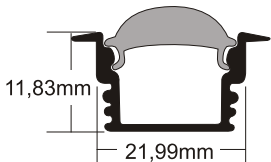

SLIM LED PROFILE 3.1

9691 ΜΗΚΟΣ / LENGTH 100cm

9692 ΜΗΚΟΣ / LENGTH 200cm

- ▶ Διακοσμητικό χωνευτό φωτιστικό εσωτερικού χώρου
- ▶ Από προφίλ αλουμινίου ανοδωμένο
- ▶ Κατάλληλο για ταινίες led πλάτους 8mm ή 10mm με πολυκαρμπονικό κάλυμμα λευκό σατινέ
- ▶ Κατάλληλο για έπιπλα κουζίνας, δωματίων, διαφημιστικά stand, σκάλες, κρυφό φωτισμό οικείων, καταστημάτων, εκθέσεις κλπ.
- ▶ Προσφέρεται σε μήκος 100cm & 200cm ή σε άλλα μήκη κατόπιν παραγγελίας.

- ▶ Decorative recessed fitting suitable for indoors use
- ▶ From aluminum profile anodised
- ▶ Suitable for led strips of 8 or 10mm width with polycarbonate diffuser white satine
- ▶ For use at kitchen furniture, rooms, advertising stands, stairs, hidden lighting of houses, shops, showrooms
- ▶ Available in length 100cm & 200cm or other lengths upon request.

SLIM LED PROFILE 3.2

9693 ΜΗΚΟΣ / LENGTH 100cm

9694 ΜΗΚΟΣ / LENGTH 200cm

- ▶ Διακοσμητικό χωνευτό φωτιστικό εσωτερικού χώρου
- ▶ Από προφίλ αλουμινίου ανοδωμένο
- ▶ Κατάλληλο για ταινίες led πλάτους 8mm ή 10mm με ειδικό διάφανο κάλυμμα φακό για γραμμικό φωτισμό
- ▶ Κατάλληλο για έπιπλα κουζίνας, δωματίων, διαφημιστικά stand, σκάλες, κρυφό φωτισμό οικείων, καταστημάτων, εκθέσεις κλπ.
- ▶ Προσφέρεται σε μήκος 100cm & 200cm ή σε άλλα μήκη κατόπιν παραγγελίας.

- ▶ Decorative recessed or external fitting suitable for placement for indoors use
- ▶ From aluminum profile anodised
- ▶ Suitable for led strips of 8 or 10mm width with special transparent diffuser lens for linear lighting
- ▶ For use at kitchen furniture, rooms, advertising stands, stairs, hidden lighting of houses, shops, showrooms
- ▶ Available in length 100cm & 200cm or other lengths upon request.