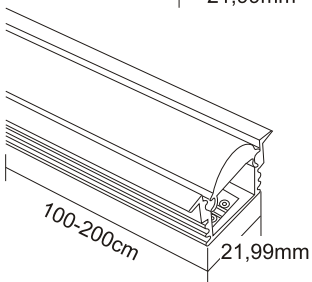

SLIM LED PROFILE 3.1

9691 ΜΗΚΟΣ / LENGTH 100cm

9692 ΜΗΚΟΣ / LENGTH 200cm

- ▶ Διακοσμητικό χωνευτό φωτιστικό εσωτερικού χώρου
- ▶ Από προφίλ αλουμινίου ανοδωμένο
- ▶ Κατάλληλο για ταινίες led πλάτους 8mm ή 10mm με πολυκαρμπονικό κάλυμμα λευκό σατινέ
- ▶ Κατάλληλο για έπιπλα κουζίνας, δωματίων, διαφημιστικά stand, σκάλες, κρυφό φωτισμό οικείων, καταστημάτων, εκθέσεις κλπ.
- ▶ Προσφέρεται σε μήκος 100cm & 200cm ή σε άλλα μήκη κατόπιν παραγγελίας.

- ▶ Decorative recessed fitting suitable for indoors use
- ▶ From aluminum profile anodised
- ▶ Suitable for led strips of 8 or 10mm width with polycarbonate diffuser white satine
- ▶ For use at kitchen furniture, rooms, advertising stands, stairs, hidden lighting of houses, shops, showrooms
- ▶ Available in length 100cm & 200cm or other lengths upon request.

SLIM LED PROFILE 3.2

9693 ΜΗΚΟΣ / LENGTH 100cm

9694 ΜΗΚΟΣ / LENGTH 200cm

- ▶ Διακοσμητικό χωνευτό φωτιστικό εσωτερικού χώρου
- ▶ Από προφίλ αλουμινίου ανοδωμένο
- ▶ Κατάλληλο για ταινίες led πλάτους 8mm ή 10mm με ειδικό διάφανο κάλυμμα φακό για γραμμικό φωτισμό
- ▶ Κατάλληλο για έπιπλα κουζίνας, δωματίων, διαφημιστικά stand, σκάλες, κρυφό φωτισμό οικείων, καταστημάτων, εκθέσεις κλπ.
- ▶ Προσφέρεται σε μήκος 100cm & 200cm ή σε άλλα μήκη κατόπιν παραγγελίας.

- ▶ Decorative recessed or external fitting suitable for placement for indoors use
- ▶ From aluminum profile anodised
- ▶ Suitable for led strips of 8 or 10mm width with special transparent diffuser lens for linear lighting
- ▶ For use at kitchen furniture, rooms, advertising stands, stairs, hidden lighting of houses, shops, showrooms
- ▶ Available in length 100cm & 200cm or other lengths upon request.