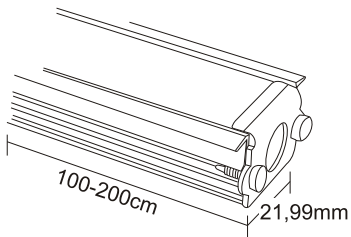

SLIM LED PROFILE 3.1

9691 ΜΗΚΟΣ / LENGTH 100cm

9692 ΜΗΚΟΣ / LENGTH 200cm

- ▶ Διακοσμητικό χωνευτό φωτιστικό εσωτερικού χώρου
- ▶ Από προφίλ αλουμινίου ανοδωμένο
- ▶ Κατάλληλο για ταινίες led πλάτους 8mm ή 10mm με πολυκαρμπονικό κάλυμμα λευκό σατινέ
- ▶ Κατάλληλο για έπιπλα κουζίνας, δωματίων, διαφημιστικά stand, σκάλες, κρυφό φωτισμό οικείων, καταστημάτων, εκθέσεις κλπ.
- ▶ Προσφέρεται σε μήκος 100cm & 200cm ή σε άλλα μήκη κατόπιν παραγγελίας.

- ▶ Decorative recessed fitting suitable for indoors use
- ▶ From aluminum profile anodised
- ▶ Suitable for led strips of 8 or 10mm width with polycarbonate diffuser white satine
- ▶ For use at kitchen furniture, rooms, advertising stands, stairs, hidden lighting of houses, shops, showrooms
- ▶ Available in length 100cm & 200cm or other lengths upon request.

SLIM LED PROFILE 3.2

9693 ΜΗΚΟΣ / LENGTH 100cm

9694 ΜΗΚΟΣ / LENGTH 200cm

- ▶ Διακοσμητικό χωνευτό φωτιστικό εσωτερικού χώρου
- ▶ Από προφίλ αλουμινίου ανοδωμένο
- ▶ Κατάλληλο για ταινίες led πλάτους 8mm ή 10mm με ειδικό διάφανο κάλυμμα φακό για γραμμικό φωτισμό
- ▶ Κατάλληλο για έπιπλα κουζίνας, δωματίων, διαφημιστικά stand, σκάλες, κρυφό φωτισμό οικείων, καταστημάτων, εκθέσεις κλπ.
- ▶ Προσφέρεται σε μήκος 100cm & 200cm ή σε άλλα μήκη κατόπιν παραγγελίας.

- ▶ Decorative recessed or external fitting suitable for placement for indoors use
- ▶ From aluminum profile anodised
- ▶ Suitable for led strips of 8 or 10mm width with special transparent diffuser lens for linear lighting
- ▶ For use at kitchen furniture, rooms, advertising stands, stairs, hidden lighting of houses, shops, showrooms
- ▶ Available in length 100cm & 200cm or other lengths upon request.