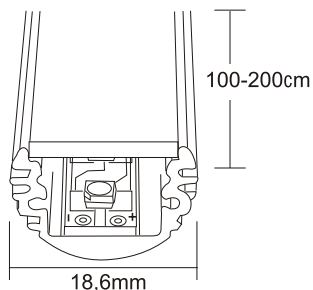

## SLIM LED PROFILE 4.1

9687 ΜΗΚΟΣ / LENGTH 100cm

9688 ΜΗΚΟΣ / LENGTH 200cm

- ▶ Διακοσμητικό εξωτερικό φωτιστικό εσωτερικού χώρου
- ▶ Από προφίλ αλουμινίου ανοδευμένο
- ▶ Κατάλληλο για ταινίες led πλάτους 8mm ή 10mm με πολυκαρμπονικό κάλυμμα λευκό σατινέ
- ▶ Κατάλληλο για έπιπλα κουζίνας, δωματίων, διαφημιστικά stand, σκάλες, κρυφό φωτισμό οικίων, καταστημάτων, εκθέσεις κλπ.
- ▶ Προσφέρεται σε μήκος 100cm & 200cm ή σε άλλα μήκη κατόπιν παραγγελίας.

- ▶ Decorative external fitting suitable for indoors use
- ▶ From anodised aluminum profile
- ▶ Suitable for led strips of 8 or 10mm width with polycarbonate diffuser white satine
- ▶ For use at kitchen furniture, advertising stands, stairs, hidden lighting of houses, shops, showrooms.
- ▶ Available with lengths of 100cm or 200cm or other lengths upon request.

## SLIM LED PROFILE 4.2

9689 ΜΗΚΟΣ / LENGTH 100cm

9690 ΜΗΚΟΣ / LENGTH 200cm

- ▶ Διακοσμητικό εξωτερικό φωτιστικό εσωτερικού χώρου
- ▶ Από προφίλ αλουμινίου ανοδευμένο
- ▶ Κατάλληλο για ταινίες led πλάτους 8mm ή 10mm με ειδικό διάφανο κάλυμμα φακό για γραμμικό φωτισμό
- ▶ Κατάλληλο για έπιπλα δωματίων, διαφημιστικά stand, σκάλες, κρυφό φωτισμό οικίων, καταστημάτων, εκθέσεις κλπ.
- ▶ Προσφέρεται σε μήκος 100cm & 200cm ή σε άλλα μήκη κατόπιν παραγγελίας.

- ▶ Decorative external fitting suitable for indoors use
- ▶ From aluminum profile anodised
- ▶ Suitable for led strips of 8 or 10mm width with special transparent diffuser lens for linear lighting
- ▶ For use at furniture, advertising stands, stairs, hidden lighting of houses, shops, showrooms.
- ▶ Available with lengths of 100cm or 200cm or other lengths, upon request