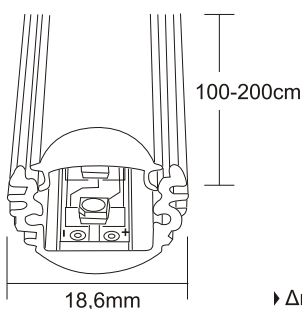

## SLIM LED PROFILE 4.1

9687 ΜΗΚΟΣ / LENGTH 100cm

9688 ΜΗΚΟΣ / LENGTH 200cm

- ▶ Διακοσμητικό εξωτερικό φωτιστικό εσωτερικού χώρου
- ▶ Από προφίλ αλουμινίου ανοδευμένο
- ▶ Κατάλληλο για ταινίες led πλάτους 8mm ή 10mm με πολυκαρμπονικό κάλυμμα λευκό σατινέ
- ▶ Κατάλληλο για έπιπλα κουζίνας, δωματίων, διαφημιστικά stand, σκάλες, κρυφό φωτισμό οικίων, καταστημάτων, εκθέσεις κλπ.
- ▶ Προσφέρεται σε μήκος 100cm & 200cm ή σε άλλα μήκη κατόπιν παραγγελίας.

- ▶ Decorative external fitting suitable for indoors use
- ▶ From anodised aluminum profile
- ▶ Suitable for led strips of 8 or 10mm width with polycarbonate diffuser white satine
- ▶ For use at kitchen furniture, advertising stands, stairs, hidden lighting of houses, shops, showrooms.
- ▶ Available with lengths of 100cm or 200cm or other lengths upon request.

## SLIM LED PROFILE 4.2

9689 ΜΗΚΟΣ / LENGTH 100cm

9690 ΜΗΚΟΣ / LENGTH 200cm

- ▶ Διακοσμητικό εξωτερικό φωτιστικό εσωτερικού χώρου
- ▶ Από προφίλ αλουμινίου ανοδευμένο
- ▶ Κατάλληλο για ταινίες led πλάτους 8mm ή 10mm με ειδικό διάφανο κάλυμμα φακό για γραμμικό φωτισμό
- ▶ Κατάλληλο για έπιπλα δωματίων, διαφημιστικά stand, σκάλες, κρυφό φωτισμό οικίων, καταστημάτων, εκθέσεις κλπ.
- ▶ Προσφέρεται σε μήκος 100cm & 200cm ή σε άλλα μήκη κατόπιν παραγγελίας.

- ▶ Decorative external fitting suitable for indoors use
- ▶ From aluminum profile anodised
- ▶ Suitable for led strips of 8 or 10mm width with special transparent diffuser lens for linear lighting
- ▶ For use at furniture, advertising stands, stairs, hidden lighting of houses, shops, showrooms.
- ▶ Available with lengths of 100cm or 200cm or other lengths, upon request