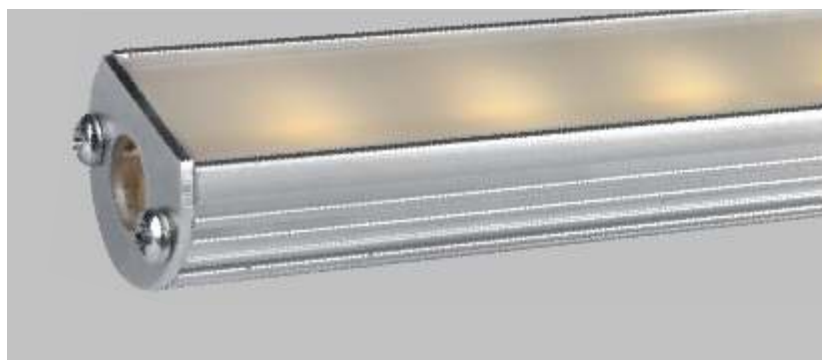

## SLIM LED PROFILE 4.1

9687 ΜΗΚΟΣ / LENGTH 100cm

9688 ΜΗΚΟΣ / LENGTH 200cm

- ▶ Διακοσμητικό εξωτερικό φωτιστικό εσωτερικού χώρου
- ▶ Από προφίλ αλουμινίου ανοδευμένο
- ▶ Κατάλληλο για ταινίες led πλάτους 8mm ή 10mm με πολυκαρμπονικό κάλυμμα λευκό σατινέ
- ▶ Κατάλληλο για έπιπλα κουζίνας, δωματίων, διαφημιστικά stand, σκάλες, κρυφό φωτισμό οικίων, καταστημάτων, εκθέσεις κλπ.
- ▶ Προσφέρεται σε μήκος 100cm & 200cm ή σε άλλα μήκη κατόπιν παραγγελίας.

- ▶ Decorative external fitting suitable for indoors use
- ▶ From anodised aluminum profile
- ▶ Suitable for led strips of 8 or 10mm width with polycarbonate diffuser white satine
- ▶ For use at kitchen furniture, advertising stands, stairs, hidden lighting of houses, shops, showrooms.
- ▶ Available with lengths of 100cm or 200cm or other lengths upon request.

## SLIM LED PROFILE 4.2

9689 ΜΗΚΟΣ / LENGTH 100cm

9690 ΜΗΚΟΣ / LENGTH 200cm

- ▶ Διακοσμητικό εξωτερικό φωτιστικό εσωτερικού χώρου
- ▶ Από προφίλ αλουμινίου ανοδευμένο
- ▶ Κατάλληλο για ταινίες led πλάτους 8mm ή 10mm με ειδικό διάφανο κάλυμμα φακό για γραμμικό φωτισμό
- ▶ Κατάλληλο για έπιπλα δωματίων, διαφημιστικά stand, σκάλες, κρυφό φωτισμό οικίων, καταστημάτων, εκθέσεις κλπ.
- ▶ Προσφέρεται σε μήκος 100cm & 200cm ή σε άλλα μήκη κατόπιν παραγγελίας.

- ▶ Decorative external fitting suitable for indoors use
- ▶ From aluminum profile anodised
- ▶ Suitable for led strips of 8 or 10mm width with special transparent diffuser lens for linear lighting
- ▶ For use at furniture, advertising stands, stairs, hidden lighting of houses, shops, showrooms.
- ▶ Available with lengths of 100cm or 200cm or other lengths, upon request