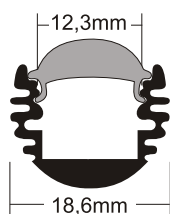

## SLIM LED PROFILE 4.1

9687 ΜΗΚΟΣ / LENGTH 100cm

9688 ΜΗΚΟΣ / LENGTH 200cm

- ▶ Διακοσμητικό εξωτερικό φωτιστικό εσωτερικού χώρου
- ▶ Από προφίλ αλουμινίου ανοδευμένο
- ▶ Κατάλληλο για ταινίες led πλάτους 8mm ή 10mm με πολυκαρμπονικό κάλυμμα λευκό σατινέ
- ▶ Κατάλληλο για έπιπλα κουζίνας, δωματίων, διαφημιστικά stand, σκάλες, κρυφό φωτισμό οικίων, καταστημάτων, εκθέσεις κλπ.
- ▶ Προσφέρεται σε μήκος 100cm & 200cm ή σε άλλα μήκη κατόπιν παραγγελίας.

- ▶ Decorative external fitting suitable for indoors use
- ▶ From anodised aluminum profile
- ▶ Suitable for led strips of 8 or 10mm width with polycarbonate diffuser white satine
- ▶ For use at kitchen furniture, advertising stands, stairs, hidden lighting of houses, shops, showrooms.
- ▶ Available with lengths of 100cm or 200cm or other lengths upon request.

## SLIM LED PROFILE 4.2

9689 ΜΗΚΟΣ / LENGTH 100cm

9690 ΜΗΚΟΣ / LENGTH 200cm

- ▶ Διακοσμητικό εξωτερικό φωτιστικό εσωτερικού χώρου
- ▶ Από προφίλ αλουμινίου ανοδευμένο
- ▶ Κατάλληλο για ταινίες led πλάτους 8mm ή 10mm με ειδικό διάφανο κάλυμμα φακό για γραμμικό φωτισμό
- ▶ Κατάλληλο για έπιπλα δωματίων, διαφημιστικά stand, σκάλες, κρυφό φωτισμό οικίων, καταστημάτων, εκθέσεις κλπ.
- ▶ Προσφέρεται σε μήκος 100cm & 200cm ή σε άλλα μήκη κατόπιν παραγγελίας.

- ▶ Decorative external fitting suitable for indoors use
- ▶ From aluminum profile anodised
- ▶ Suitable for led strips of 8 or 10mm width with special transparent diffuser lens for linear lighting
- ▶ For use at furniture, advertising stands, stairs, hidden lighting of houses, shops, showrooms.
- ▶ Available with lengths of 100cm or 200cm or other lengths, upon request