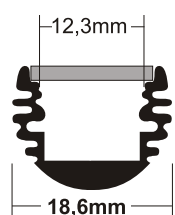

## SLIM LED PROFILE 4.1

9687 ΜΗΚΟΣ / LENGTH 100cm

9688 ΜΗΚΟΣ / LENGTH 200cm

- ▶ Διακοσμητικό εξωτερικό φωτιστικό εσωτερικού χώρου
- ▶ Από προφίλ αλουμινίου ανοδευμένο
- ▶ Κατάλληλο για ταινίες led πλάτους 8mm ή 10mm με πολυκαρμπονικό κάλυμμα λευκό σατινέ
- ▶ Κατάλληλο για έπιπλα κουζίνας, δωματίων, διαφημιστικά stand, σκάλες, κρυφό φωτισμό οικίων, καταστημάτων, εκθέσεις κλπ.
- ▶ Προσφέρεται σε μήκος 100cm & 200cm ή σε άλλα μήκη κατόπιν παραγγελίας.

- ▶ Decorative external fitting suitable for indoors use
- ▶ From anodised aluminum profile
- ▶ Suitable for led strips of 8 or 10mm width with polycarbonate diffuser white satine
- ▶ For use at kitchen furniture, advertising stands, stairs, hidden lighting of houses, shops, showrooms.
- ▶ Available with lengths of 100cm or 200cm or other lengths upon request.

## SLIM LED PROFILE 4.2

9689 ΜΗΚΟΣ / LENGTH 100cm

9690 ΜΗΚΟΣ / LENGTH 200cm

- ▶ Διακοσμητικό εξωτερικό φωτιστικό εσωτερικού χώρου
- ▶ Από προφίλ αλουμινίου ανοδευμένο
- ▶ Κατάλληλο για ταινίες led πλάτους 8mm ή 10mm με ειδικό διάφανο κάλυμμα φακό για γραμμικό φωτισμό
- ▶ Κατάλληλο για έπιπλα δωματίων, διαφημιστικά stand, σκάλες, κρυφό φωτισμό οικίων, καταστημάτων, εκθέσεις κλπ.
- ▶ Προσφέρεται σε μήκος 100cm & 200cm ή σε άλλα μήκη κατόπιν παραγγελίας.

- ▶ Decorative external fitting suitable for indoors use
- ▶ From aluminum profile anodised
- ▶ Suitable for led strips of 8 or 10mm width with special transparent diffuser lens for linear lighting
- ▶ For use at furniture, advertising stands, stairs, hidden lighting of houses, shops, showrooms.
- ▶ Available with lengths of 100cm or 200cm or other lengths, upon request