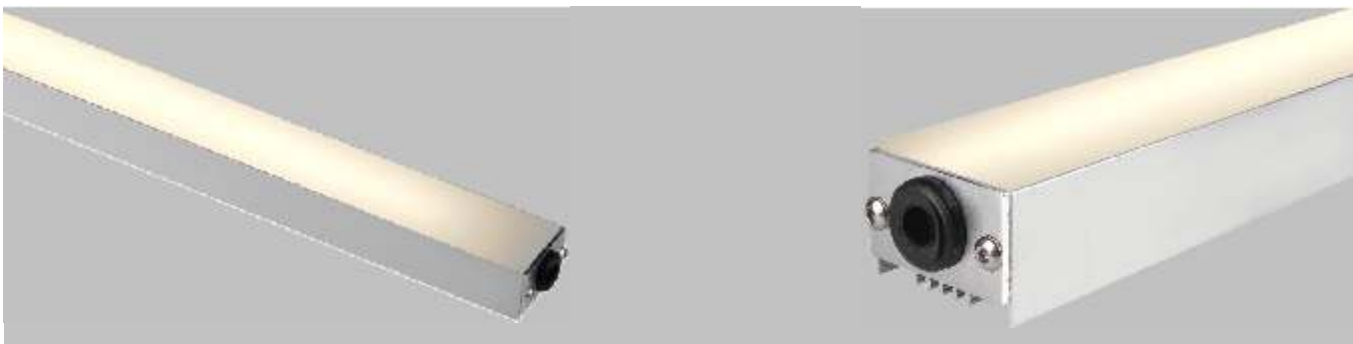

SLIM LED PROFILE 2.2