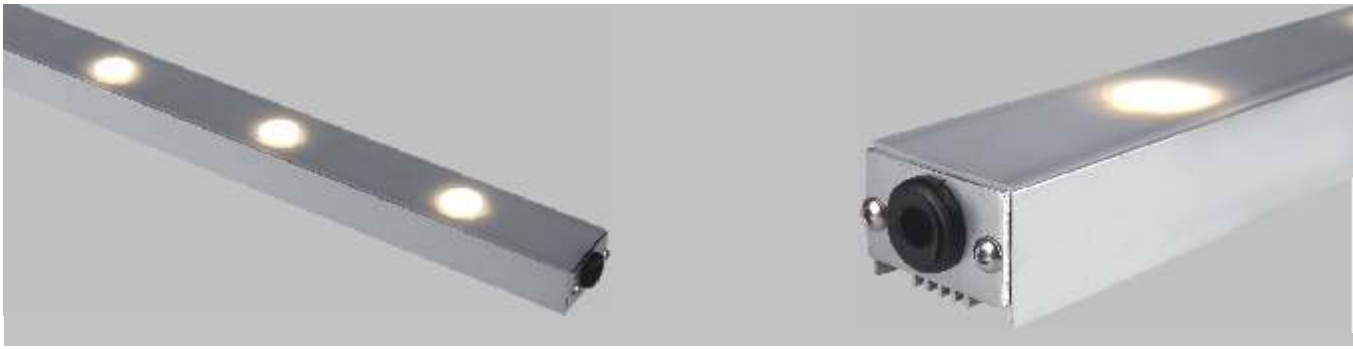

SLIM LED PROFILE 2.1

9095  LED ME ΦΑΚΟ / WITH LENS 6x1W 350mA    ΜΗΚΟΣ / LENGTH A 50cm

9096  LED ME ΦΑΚΟ / WITH LENS 12x1W 350mA    ΜΗΚΟΣ / LENGTH B 100cm

 31x22mm  50-100cm  

- ▶ Διακοσμητικό φωτιστικό εσωτερικού χώρου
- ▶ Από προφίλ αλουμινίου
- ▶ Κατάλληλο για λυχνίες ισχύος led 1W 350mA με πολυκαρμπονικό κάλυμμα λευκό σατινέ
- ▶ Κατάλληλο για φωτισμό οικίων, εκθεσιακών χώρων, ραφιών για διακοσμητικό φωτισμό, ψευδοροφών, παραθύρων κλπ.
- ▶ Προσφέρεται σε μήκος 50-100cm
- ▶ Κατά παραγγελία προσφέρονται σε διάφορα μήκη.

- ▶ Decorative fitting suitable for indoors use
- ▶ From aluminum profile
- ▶ Suitable for led lamps 1W 350mA with polycarbonate diffuser white satine
- ▶ For use at lighting of houses, showrooms, stands for decorative lighting,-windows etc
- ▶ Available in length 50-100cm
- ▶ Available in various lengths upon request.

8166  LED 24V 2x7,2W/m

8167  LED 24V 2x9,6W/m

8168  LED 24V 2x14,4W/m

  24V DC

- ▶ Διακοσμητικό φωτιστικό εσωτερικού χώρου
- ▶ Από προφίλ αλουμινίου
- ▶ με ενσωματωμένες 2 αυτοκόλλητες ταινίες led τεχνολογίας smd 12 ή 24V DC σε χρώματα λευκό-μπλέ-κόκκινο-κίτρινο-πράσινο υψηλής φωτεινότητας
- ▶ Κατάλληλο για φωτισμό οικίων, εκθεσιακών χώρων, ραφιών, για διακοσμητικό φωτισμό ψευδοροφών, παραθύρων κλπ.
- ▶ Προσφέρεται σε μήκος 50-100cm
- ▶ ή σε διάφορα μήκη κατόπιν παραγγελία.

- ▶ Decorative fitting suitable for indoors use
- ▶ From aluminum profile
- ▶ with polycarbonate diffuser white satine
- ▶ with incorporated 2 adhesives led strips with smd leds 12 or 24V DC of white-blue-red-yellow-green colours of high lighting efficiency
- ▶ For use at houses, showrooms,stands, for decorative lighting of ceilings, windows etc.
- ▶ Available in length 50-100cm
- ▶ or in various lengths upon request.