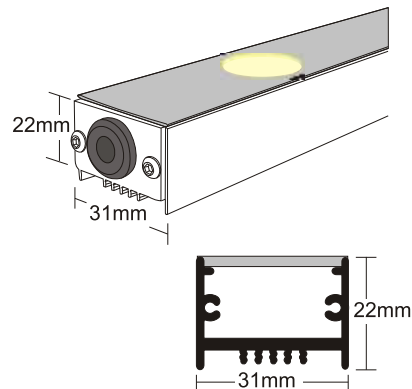

SLIM LED PROFILE 2.1

9095  LED ME ΦΑΚΟ / WITH LENS 6x1W 350mA    ΜΗΚΟΣ / LENGTH A 50cm

9096  LED ME ΦΑΚΟ / WITH LENS 12x1W 350mA    ΜΗΚΟΣ / LENGTH B 100cm

 31x22mm  50-100cm  

- ▶ Διακοσμητικό φωτιστικό εσωτερικού χώρου
- ▶ Από προφίλ αλουμινίου
- ▶ Κατάλληλο για λυχνίες ισχύος led 1W 350mA με πολυκαρμπονικό κάλυμμα λευκό σατινέ
- ▶ Κατάλληλο για φωτισμό οικίων, εκθεσιακών χώρων, ραφιών για διακοσμητικό φωτισμό, ψευδοροφών, παραθύρων κλπ.
- ▶ Προσφέρεται σε μήκος 50-100cm
- ▶ Κατά παραγγελία προσφέρονται σε διάφορα μήκη.

- ▶ Decorative fitting suitable for indoors use
- ▶ From aluminum profile
- ▶ Suitable for led lamps 1W 350mA with polycarbonate diffuser white satine
- ▶ For use at lighting of houses, showrooms, stands for decorative lighting,-windows etc
- ▶ Available in length 50-100cm
- ▶ Available in various lengths upon request.

8166  LED 24V 2x7,2W/m

8167  LED 24V 2x9,6W/m

8168  LED 24V 2x14,4W/m

  24V DC

- ▶ Διακοσμητικό φωτιστικό εσωτερικού χώρου
- ▶ Από προφίλ αλουμινίου
- ▶ με ενσωματωμένες 2 αυτοκόλλητες ταινίες led τεχνολογίας smd 12 ή 24V DC σε χρώματα λευκό-μπλέ-κόκκινο-κίτρινο-πράσινο υψηλής φωτεινότητας
- ▶ Κατάλληλο για φωτισμό οικίων, εκθεσιακών χώρων, ραφιών, για διακοσμητικό φωτισμό ψευδοροφών, παραθύρων κλπ.
- ▶ Προσφέρεται σε μήκος 50-100cm
- ▶ ή σε διάφορα μήκη κατόπιν παραγγελία.

- ▶ Decorative fitting suitable for indoors use
- ▶ From aluminum profile
- ▶ with polycarbonate diffuser white satine
- ▶ with incorporated 2 adhesives led strips with smd leds 12 or 24V DC of white-blue-red-yellow-green colours of high lighting efficiency
- ▶ For use at houses, showrooms,stands, for decorative lighting of ceilings, windows etc.
- ▶ Available in length 50-100cm
- ▶ or in various lengths upon request.