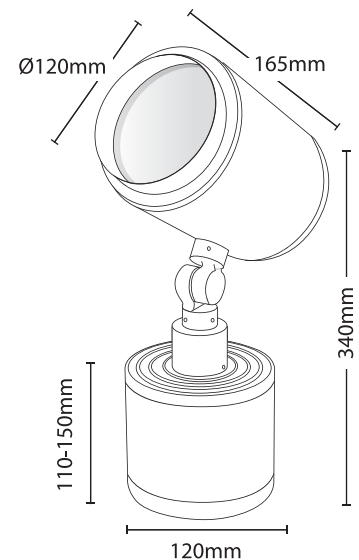

27087  12X2W 500mA | COOL WHITE

27088  12X2W 500mA | BLUE

36W POWER LED WITH LENS

27089  12X1W RED + 12X1W GREEN + 12X1W BLUE | 350mA
WITH INTERNAL 3 CHANNEL DMX LED DRIVER 50W

27090  **COB LED**
12W 350MA 2700-3000-4000 KELVIN | 1045-1125-1240 LUMEN*

27091  **COB LED**
16W 350MA 2700-3000-4000 KELVIN | 1395-1500-1650 LUMEN*

27092  **COB LED**
18W 500MA 2700-3000-4000 KELVIN | 1665-1770-2030 LUMEN*

- ▶ Προβολέας στεγανός
- ▶ Χυτός αλουμινίου βαρέως τύπου
- ▶ Με υάλινο προφυλακτήρα tempered πάχους 5mm
- ▶ Κατάλληλος για λυχνίες Metal Halide 20W-35W-70W
- ▶ ή κατάλληλος για COB LED και SSL LED 12W-16W-18W
- ▶ με ενσωματωμένο σύστημα έναυσης ή LED Driver εντός στεγανού κιβωτίου από χυτό αλουμίνιο, κατάλληλου για επιδαπέδια τοποθέτηση
- ▶ με ελαστικά στεγανοποίησης από σιλικόνη
- ▶ στιπιοθλίπτη Pg 9 από πολυαμίδα IP68
- ▶ και βίδες Inox
- ▶ κατάλληλος για φωτισμό προσώπων κτιρίων, καταστημάτων

- ▶ Waterproof projector
- ▶ from heavy duty die-cast aluminum
- ▶ with tempered glass 5mm thick
- ▶ suitable for Metal Halide lamps 20W-35W-70W
- ▶ or suitable for COB LED and SSL LED 12W-16W-18W
- ▶ with incorporated gear box or LED Driver in waterproof die-cast aluminum base suitable for placement on the ground
- ▶ with silicon gaskets
- ▶ polyamide cable gland Pg 9 Ip68
- ▶ and inox screws
- ▶ suitable for lighting building and shop facades