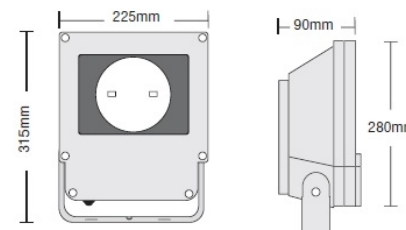

- Προβολέας στεγανός
- εξωτερικού χώρου
- χυτός αλουμινίου
- με ανακλαστήρα αλουμινίου
- υψηλής απόδοσης φωτισμού
- με υάλινο προφυλακτήρα tempered διάφανο
- κατάλληλος για λυχνίες HQI 70W με ενσωματωμένο σετ έναυσης υψηλής ποιότητας

- Waterproof projector
- for outdoors use
- from die cast aluminum
- with high performance aluminum reflector
- with tempered glass transparent
- with rubber gasket
- suitable for HQI lamps 70W with incorporated high quality gear box

7246

HQI-TS
230V 70W Rx7s