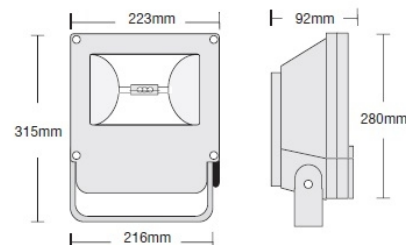

- Προβολέας στεγανός
- εξωτερικού χώρου
- χυτός αλουμινίου
- με ανακλαστήρα αλουμινίου
- υψηλής απόδοσης φωτισμού
- με υάλινο προφυλακτήρα tempered διάφανο
- κατάλληλος για λυχνίες HQI 70W με ενσωματωμένο σετ έναυσης υψηλής ποιότητας

- Waterproof projector
- for outdoors use
- from die cast aluminum
- with high performance aluminum reflector
- with tempered glass transparent
- with rubber gasket
- suitable for HQI lamps 70W with incorporated high quality gear box

7244

HQI-TS
230V 70W Rx7s