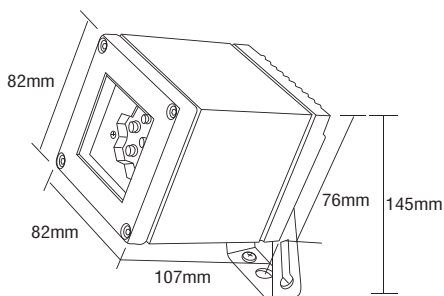

CUBIC ENERGY 4

9054  DICHROIC
230V 50W Gu10

9055  DICHROIC
12V 50W GU5,3

9056  HISPOT Es63
230V 75W Gu10

9057  LED LAMP 230V
7x1W Gu10

82x82mm ↔ 107mm ↓ 145mm  

- ▶ Διακοσμητικός προβολέας στεγανός
- ▶ χυτός αλουμινίου
- ▶ εξωτερικού χώρου
- ▶ με υάλινο προφυλακτήρα tempered πάχους 5mm διάφανο
- ▶ με βίδες inox
- ▶ στιπιοθλίπτη Pg9 από πολυαμίδη IP68
- ▶ και ελαστικά στεγανοποίησης από σιλικόνη
- ▶ κατάλληλος για φωτισμό αρχιτεκτονικών λεπτομερειών, όπως αγαλμάτων, κολονών, παραθύρων, κήπων.

- ▶ Decorative waterproof projector
- ▶ from die cast aluminum
- ▶ for outdoors use
- ▶ with tempered glass 5mm thick transparent
- ▶ with inox screws
- ▶ polyamide cable gland Pg9 IP68
- ▶ and silicon gaskets
- ▶ suitable for decorative lighting of architectural details such a statues, columns, windows, gardens.