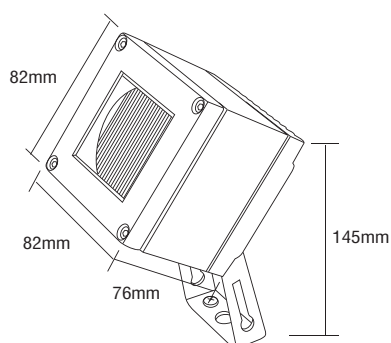

9052  MICROLYNX
230V 7W Gx5,3

9053  LED LAMP
230V 1,3-3W Gx5,3

82x82mm ↔ 76mm ↓ 145mm  

- ▶ Διακοσμητικός προβολέας στεγανός
- ▶ χυτός αλουμινίου
- ▶ εξωτερικού χώρου
- ▶ με υάλινο προφυλακτήρα tempered πάχους 5mm διάφανο
- ▶ με βίδες inox
- ▶ στιπιοθλίπτη Pg9 από πολυαμίδη IP68
- ▶ και ελαστικά στεγανοποίησης από σιλικόνη
- ▶ κατάλληλος για φωτισμό αρχιτεκτονικών λεπτομερειών, όπως αγαλμάτων, κολονών, παραθύρων, κήπων.

- ▶ Decorative waterproof projector
- ▶ from die cast aluminum
- ▶ for outdoors use
- ▶ with tempered glass 5mm thick transparent
- ▶ with inox screws
- ▶ polyamide cable gland Pg9 IP68
- ▶ and silicon gaskets
- ▶ suitable for decorative lighting of architectural details such a statues, columns, windows, gardens.

CUBIC ENERGY 4

9054  DICHROIC
230V 50W Gu10

9055  DICHROIC
12V 50W GU5,3

9056  HISPOT Es63
230V 75W Gu10

9057  LED LAMP 230V
7x1W Gu10

82x82mm ↔ 107mm ↓ 145mm  

- ▶ Διακοσμητικός προβολέας στεγανός
- ▶ χυτός αλουμινίου
- ▶ εξωτερικού χώρου
- ▶ με υάλινο προφυλακτήρα tempered πάχους 5mm διάφανο
- ▶ με βίδες inox
- ▶ στιπιοθλίπτη Pg9 από πολυαμίδη IP68
- ▶ και ελαστικά στεγανοποίησης από σιλικόνη
- ▶ κατάλληλος για φωτισμό αρχιτεκτονικών λεπτομερειών, όπως αγαλμάτων, κολονών, παραθύρων, κήπων.

- ▶ Decorative waterproof projector
- ▶ from heavy duty die cast aluminum
- ▶ with tempered glass transparent or mat 8mm thick
- ▶ with inox screws
- ▶ and 1 cable gland Pg9 IP68
- ▶ suitable for external lighting of shops, houses, gardens.